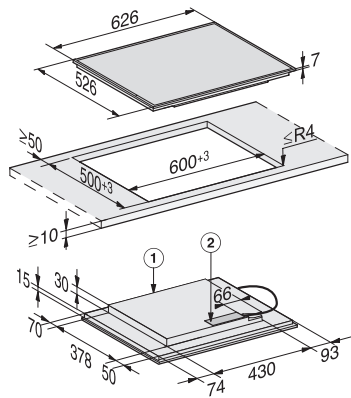

KM 7564 FR
Induktionshäll
med 2 PowerFlex kokzoner för maximal effekt

KM 7465 FR, KM 7564 FR (Installation drawing)