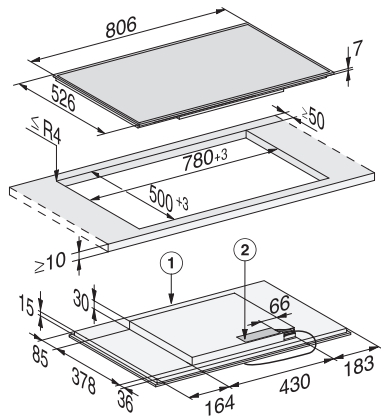

KM 7474 FR
Induktionshäll
med PowerFlex kokzon för maximal effekt

KM7474FR, KM7474-1FR (installation drawings)