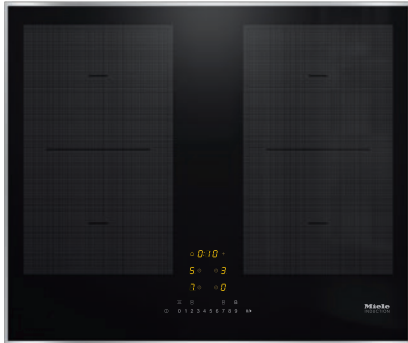

KM 7465 FR  
Induktionshäll  
med 2 PowerFlex kokzoner för maximal effekt

- Snabbval per nummerserie – ComfortSelect
- 626 mm bred med en ram av rostfritt stål för ovanpåliggande montering
- Kortast möjliga uppkokningstider – TwinBooster
- Kommunikation med fläktkåpan – Automatikfunktion Con@ctivity
- 4 kokzoner inkl. 1 kraftfull PowerFlex-kokzon

KM 7465 FR  
Induktionshäll  
med 2 PowerFlex kokzoner för maximal effekt

EAN: 4002516148753 / Materialnummer: 11144730 /

Gamla materialnummer: 26746500DFS

Anslutningseffekt i standbyläge i W	1,0
Anslutningseffekt i nätverksanslutet standbyläge i W	2,0
Tid till automatisk koppling i frånläge i min	20
Tid till automatisk koppling i standbyläge i min	20
Tid till automatisk koppling i nätverksanslutet standbyläge i min	20
<b>Skötselkomfort</b>	
Glaskeramik som är enkel att rengöra	•
<b>Säkerhet</b>	
Säkerhetsavstängning	•
Spärrfunktion	•
Driftspärr	•
Integrerad kylfläkt	•
Överhettningsskydd	•
Restvärmeindikering	•
<b>Tekniska data</b>	
Dimensioner, mm (bredd)	626
Dimensioner, mm (höjd)	52
Dimensioner, mm (djup)	526
Ursågningsmått i mm (bredd) vid ovanpåliggande montering	600
Ursågningsmått i mm (djup) vid ovanpåliggande montering	500
Inbyggnadshöjd inkl. anslutningsdosa, mm	45
Vikt, kg	11
Total anslutningseffekt, KW	7,30
Längd anslutningskabel, m	1,4
Spänning i V	230
Frekvens i Hz	50-60
<b>Medföljande tillbehör</b>	
Anslutningskabel	Ja