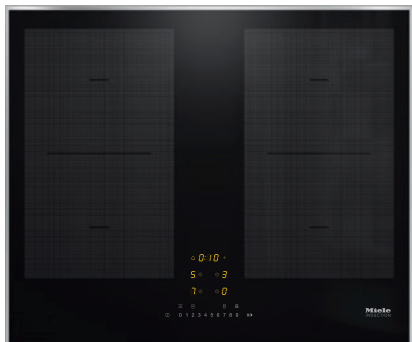

KM 7465 FR  
Induktionshäll  
med 2 PowerFlex kokzoner för maximal effekt

- Snabbval per nummerserie – ComfortSelect
- 626 mm bred med en ram av rostfritt stål för ovanpåliggande montering
- Kortast möjliga uppkokningstider – TwinBooster
- Kommunikation med fläktkåpan – Automatikfunktion Con@ctivity
- 4 kokzoner inkl. 1 kraftfull PowerFlex-kokzon

KM 7465 FR  
Induktionshäll  
med 2 PowerFlex kokzoner för maximal effekt

EAN: 4002516148753 / Materialnummer: 11144730 /

Gamla materialnummer: 26746500DFS

Anslutningseffekt i standbyläge i W	1,0
Anslutningseffekt i nätverksanslutet standbyläge i W	2,0
Tid till automatisk koppling i frånläge i min	20
Tid till automatisk koppling i standbyläge i min	20
Tid till automatisk koppling i nätverksanslutet standbyläge i min	20
<b>Skötselkomfort</b>	
Glaskeramik som är enkel att rengöra	•
<b>Säkerhet</b>	
Säkerhetsavstängning	•
Spärrfunktion	•
Driftspärr	•
Integrerad kylfläkt	•
Överhettningsskydd	•
Restvärmeindikering	•
<b>Tekniska data</b>	
Dimensioner, mm (bredd)	626
Dimensioner, mm (höjd)	52
Dimensioner, mm (djup)	526
Ursågningsmått i mm (bredd) vid ovanpåliggande montering	600
Ursågningsmått i mm (djup) vid ovanpåliggande montering	500
Inbyggnadshöjd inkl. anslutningsdosa, mm	45
Vikt, kg	11
Total anslutningseffekt, KW	7,30
Längd anslutningskabel, m	1,4
Spänning i V	230
Frekvens i Hz	50-60
<b>Medföljande tillbehör</b>	
Anslutningskabel	Ja