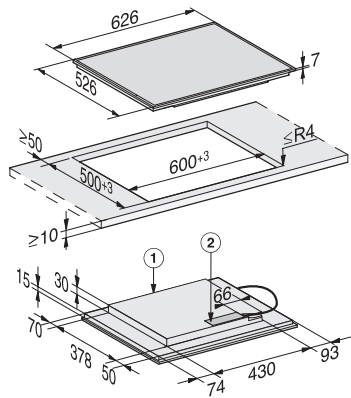

KM 7465 FR
Induktionshäll
med 2 PowerFlex kokzoner för maximal effekt

KM 7465 FR, KM 7564 FR (Installation drawing)