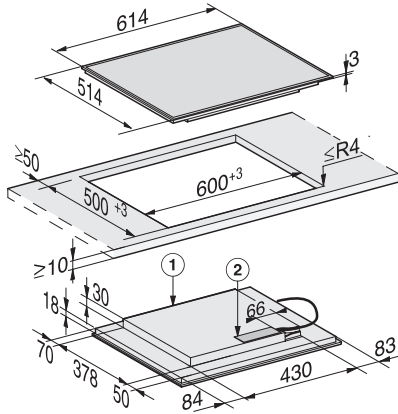

KM 7262 FR
Induktionshäll
med kok-/grytzoner till fördelaktigt introduktionspris

KM 7262 FR (installation drawing)