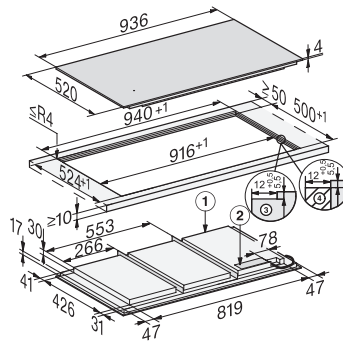

Tekniska data

Mått (H x B x D) i mm	51 x 936 x 520
Dimensioner, mm (bredd)	936
Dimensioner, mm (höjd)	51
Dimensioner, mm (djup)	520
Ursågningsmått i mm (bredd) vid ovanpåliggande montering	916 mm
Ursågningsmått i mm (djup) vid ovanpåliggande montering	500 mm
Inbyggnadshöjd inkl. anslutningsdosa, mm	51
Inre ursågningsmått i mm (bredd) vid planmontering	916
Inre ursågningsmått i mm (djup) vid planmontering	500
Vikt, kg	21
Yttre ursågningsmått i mm (bredd) vid planmontering	940
Yttre ursågningsmått i mm (djup) vid planmontering	524
Total anslutningseffekt, KW	11,00
Längd anslutningskabel, m	1,4
Spänning i V	230
Frekvens i Hz	50-60

Medföljande tillbehör

Anslutningskabel	Ja
------------------	----

KM 7697 FL

Induktionshäll

med 936 mm bredd och induction på större yta för mer flexibilitet

KM7697FL, KM7897FL, KM7897-1FLDiamond, KM7897-2FL Diamond (installation drawings) – onset