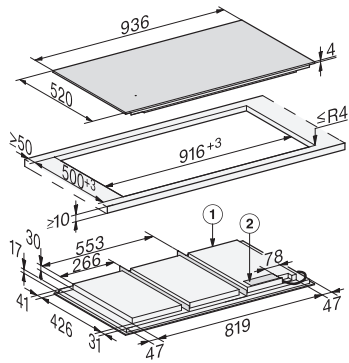

Tekniska data

Mått (H x B x D) i mm	51 x 936 x 520
Dimensioner, mm (bredd)	936
Dimensioner, mm (höjd)	51
Dimensioner, mm (djup)	520
Ursågningsmått i mm (bredd) vid ovanpåliggande montering	916 mm
Ursågningsmått i mm (djup) vid ovanpåliggande montering	500 mm
Inbyggnadshöjd inkl. anslutningsdosa, mm	51
Inre ursågningsmått i mm (bredd) vid planmontering	916
Inre ursågningsmått i mm (djup) vid planmontering	500
Vikt, kg	21
Yttre ursågningsmått i mm (bredd) vid planmontering	940
Yttre ursågningsmått i mm (djup) vid planmontering	524
Total anslutningseffekt, KW	11,00
Längd anslutningskabel, m	1,4
Spänning i V	230
Frekvens i Hz	50-60

Medföljande tillbehör

Anslutningskabel	Ja
------------------	----

KM 7697 FL

Induktionshäll

med 936 mm bredd och induction på större yta för mer flexibilitet

KM7697FL, KM7897FL, KM7897-1FLDiamond, KM7897-2FL Diamond (installation drawings) – onset