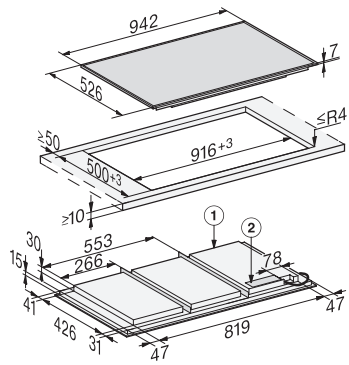

Tekniska data

Mått (H x B x D) i mm	52 x 942 x 526
Dimensioner, mm (bredd)	942
Dimensioner, mm (höjd)	52
Dimensioner, mm (djup)	526
Ursågningsmått i mm (bredd) vid ovanpåliggande montering	916 mm
Ursågningsmått i mm (djup) vid ovanpåliggande montering	500 mm
Inbyggnadshöjd inkl. anslutningsdosa, mm	45
Vikt, kg	21
Total anslutningseffekt, KW	11,00
Längd anslutningskabel, m	1,4
Spänning i V	230
Frekvens i Hz	50-60

Medföljande tillbehör

Anslutningskabel	Ja
------------------	----

KM 7697 FR

Induktionshäll

med 942 mm bredd och induction på större yta för mer flexibilitet

KM 7697FR (installation drawings)