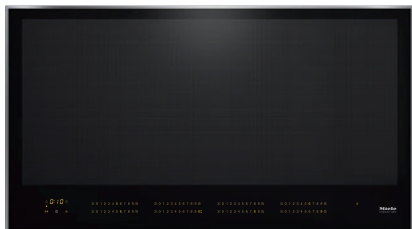

KM 7697 FR

Induktionshäll

med 942 mm bredd och induction på större yta för mer flexibilitet

- Intuitivt snabbval med siffrerader – SmartSelect
- Intelligent kastrulligenkänning – för upp till sex kokkär
- Ram av rostfritt stål för ovanpåliggande montering
- Stort prestandaspektrum – varmhållningsfunktion och TwinBooster
- Kommunikation med fläktkåpan – Automatikfunktion Con@ctivity

EAN: 4002516156901 / Materialnummer: 11144420 /
Gamla materialnummer: 26769700NER

Uppvärmningstyp	
Uppvärmningstyp	Induktion
Konstruktion	
Fristående från ugnsdel	•
Design	
Elegant glaskeramikyta	•
Glaskeramikfärg	Svart
Ram av rostfritt stål	•
Ovanpåliggande montering	•
Utrustning av kokzonen	
Antal kokområden	1
Maximalt antal kokkär	6
1. kokzonen	
Position	fritt valbart
Typ	Induktion på hela ytan
Storlek i mm	870x380
Maximal Booster-effekt i W	3300
Maximal effekt i W	2600
Maximal TwinBooster-effekt i W	3650
Användarkomfort	
Anslutning till Miele@home	•
Automatikfunktion Con@ctivity	•
Igenkänning av kokkär och kokkärstorlek	•
Reglering via touchknappar	SmartSelect
Markörfärg	Gul
Intelligent kastrulligenkänning	•
Positioneringshjälp	•
Stop&Go-funktion	•
Torkskydd	•
Recall-funktion	•
Äggklocka	•
Avstängningsautomatik	•
Uppkokningsautomatik	•
Varmhållning	•
Individuella inställningsmöjligheter (till exempel ljudsignaler)	•
Effektivitet och hållbarhet	
Anslutningseffekt i frånläge i W	0,5
Anslutningseffekt i standbyläge i W	1,0
Anslutningseffekt i nätverksanslutet standbyläge i W	2,0
Tid till automatisk koppling i frånläge i min	20
Tid till automatisk koppling i standbyläge i min	20
Tid till automatisk koppling i nätverksanslutet standbyläge i min	20
Skötselkomfort	
Glaskeramik som är enkel att rengöra	•
Säkerhet	
Säkerhetsavstängning	•
Spärrfunktion	•