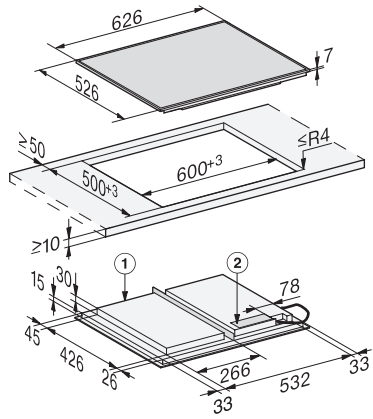

Tekniska data

Mått (H x B x D) i mm	52 x 626 x 526
Dimensioner, mm (bredd)	626
Dimensioner, mm (höjd)	52
Dimensioner, mm (djup)	526
Ursågningsmått i mm (bredd) vid ovanpåliggande montering	600 mm
Ursågningsmått i mm (djup) vid ovanpåliggande montering	500 mm
Inbyggnadshöjd inkl. anslutningsdosa, mm	45
Vikt, kg	14
Total anslutningseffekt, KW	7,30
Längd anslutningskabel, m	1,4
Spänning i V	230
Frekvens i Hz	50-60

Medföljande tillbehör

Anslutningskabel	Ja
------------------	----

KM 7667 FR

Induktionshäll

med 626 mm bredd och induktion på större yta för mer flexibilitet

KM 7667 FR (installation drawings)