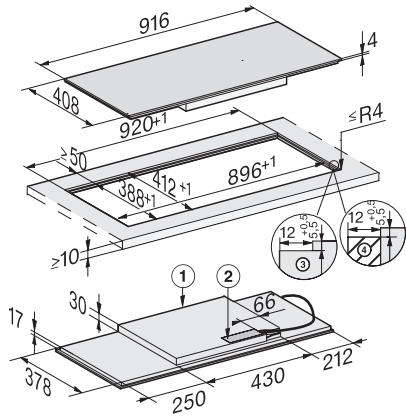

KM 7684 FL

Induktionshäll

i panoramadesign med 2 PowerFlex kokzoner för extra komfort.

KM7684FL, KM7684-1FL, flush (installation drawings)