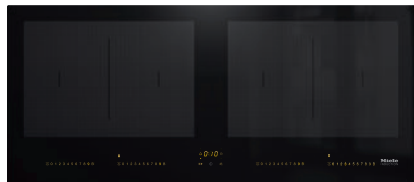

KM 7684 FL

Induktionshäll

i panoramadesign med 2 PowerFlex kokzoner för extra komfort.

- Intuitivt snabbval med siffrerader – SmartSelect
- 4 Kozoner inkl. 2 kraftfulla PowerFlex-kozoner
- 916 mm bred för ovanpåliggande montering eller planmontering
- Kortast möjliga uppkokningstider – TwinBooster
- Kommunikation med fläktkåpan – Automatikfunktion Con@ctivity

EAN: 4002516158967 / Materialnummer: 11144330 /
Gamla materialnummer: 26768470NER

Uppvärmningstyp	
Uppvärmningstyp	Induktion
Konstruktion	
Fristående från ugnsdel	•
Design	
Elegant glaskeramikyta	•
Planmontering	•
Glaskeramikfärg	Svart
Ovanpåliggande montering	•
Utrustning av kokzoner	
Antal kokzoner	4
Antal kokområden	2
Maximalt antal kokkärl	4
PowerFlex-kokzoner	
Antal	4
Typ	PowerFlex kokzon
Storlek i mm	Ø 150 – 230
Maximal effekt i W	2100
Maximal Booster-effekt i W	3000
Maximal TwinBooster-effekt i W	3650
1. kokzonen	
Position	vänster
Typ	PowerFlex-brygga
Storlek i mm	230x390
Maximal Booster-effekt i W	4800
Maximal effekt i W	3400
Maximal TwinBooster-effekt i W	7300
2. kokzonen	
Position	höger
Typ	PowerFlex-brygga
Storlek i mm	230x390
Maximal Booster-effekt i W	4800
Maximal effekt i W	3400
Maximal TwinBooster-effekt i W	7300
Användarkomfort	
Anslutning till Miele@home	•
Automatikfunktion Con@ctivity	•
Igenkänning av kokkärl och kokkärlstorlek	•
Reglering via touchknappar	SmartSelect
Markörfärg	Gul
Permanent kastrulligenkänning	•
Stop&Go-funktion	•
Torkskydd	•
Recall-funktion	•
Äggklocka	•
Avstängningsautomatik	•
Uppkokningsautomatik	•
Varmhållning	•

KM 7684 FL

Induktionshäll

i panoramadesign med 2 PowerFlex kokzoner för extra komfort.

EAN: 4002516158967 / Materialnummer: 11144330 /

Gamla materialnummer: 26768470NER

Individuella inställningsmöjligheter (till exempel ljudsignaler) •