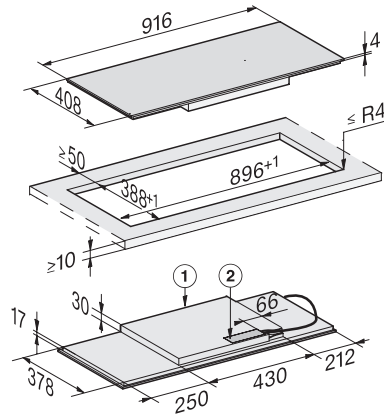

KM7684FL, KM7684-1FL, onset installation (installation drawings)