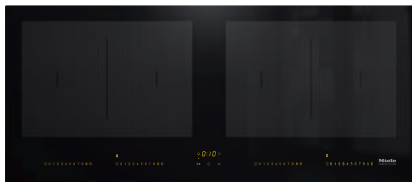

KM 7684 FL

Induktionshäll

i panoramadesign med 2 PowerFlex kokzoner för extra komfort.

- Intuitivt snabbval med siffrerader – SmartSelect
- 4 Kozoner inkl. 2 kraftfulla PowerFlex-kozoner
- 916 mm bred för ovanpåliggande montering eller planmontering
- Kortast möjliga uppkokningstider – TwinBooster
- Kommunikation med fläktkåpan – Automatikfunktion Con@ctivity

EAN: 4002516158967 / Materialnummer: 11144330 /
Gamla materialnummer: 26768470NER

Uppvärmningstyp	
Uppvärmningstyp	Induktion
Konstruktion	
Fristående från ugnsdel	•
Design	
Elegant glaskeramikyta	•
Planmontering	•
Glaskeramikfärg	Svart
Ovanpåliggande montering	•
Utrustning av kokzoner	
Antal kokzoner	4
Antal kokområden	2
Maximalt antal kokkärl	4
PowerFlex-kokzoner	
Antal	4
Typ	PowerFlex kokzon
Storlek i mm	Ø 150 – 230
Maximal effekt i W	2100
Maximal Booster-effekt i W	3000
Maximal TwinBooster-effekt i W	3650
1. kokzonen	
Position	vänster
Typ	PowerFlex-brygga
Storlek i mm	230x390
Maximal Booster-effekt i W	4800
Maximal effekt i W	3400
Maximal TwinBooster-effekt i W	7300
2. kokzonen	
Position	höger
Typ	PowerFlex-brygga
Storlek i mm	230x390
Maximal Booster-effekt i W	4800
Maximal effekt i W	3400
Maximal TwinBooster-effekt i W	7300
Användarkomfort	
Anslutning till Miele@home	•
Automatikfunktion Con@ctivity	•
Igenkänning av kokkärl och kokkärlstorlek	•
Reglering via touchknappar	SmartSelect
Markörfärg	Gul
Permanent kastrulligenkänning	•
Stop&Go-funktion	•
Torkskydd	•
Recall-funktion	•
Äggklocka	•
Avstängningsautomatik	•
Uppkokningsautomatik	•
Varmhållning	•

KM 7684 FL

Induktionshäll

i panoramadesign med 2 PowerFlex kokzoner för extra komfort.

EAN: 4002516158967 / Materialnummer: 11144330 /

Gamla materialnummer: 26768470NER

Individuella inställningsmöjligheter (till exempel ljudsignaler) •