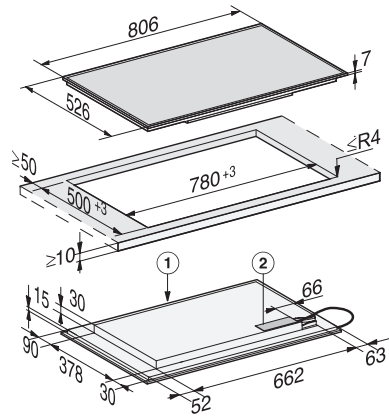

KM 7575 FR
Induktionshäll
med 3 PowerFlex kokzoner för maximal effekt

KM 7575 FR (installation drawing)