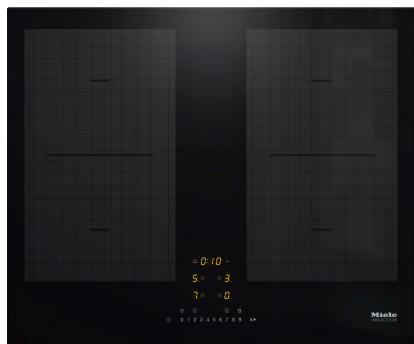

KM 7465 FL
Induktionshäll
med 2 PowerFlex kokzoner för maximal effekt

- Snabbval per nummerserie – ComfortSelect
- Kortast möjliga uppkokningstider – TwinBooster
- Kommunikation med fläktkåpan – Automatikfunktion Con@ctivity
- 4 Kozoner inkl. 2 kraftfulla PowerFlex-kozoner
- 620 mm bred för ovanpåliggande montering eller planmontering

KM 7465 FL
Induktionshäll
med 2 PowerFlex kokzoner för maximal effekt

EAN: 4002516158752 / Materialnummer: 11144260 /

Gamla materialnummer: 26746570NER

Anslutningseffekt i standbyläge i W	1,0
Anslutningseffekt i nätverksanslutet standbyläge i W	2,0
Tid till automatisk koppling i frånläge i min	20
Tid till automatisk koppling i standbyläge i min	20
Tid till automatisk koppling i nätverksanslutet standbyläge i min	20