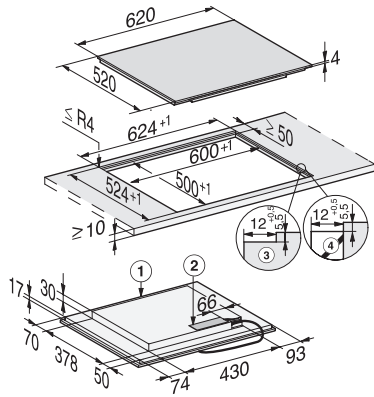

KM 7465 FL
Induktionshäll
med 2 PowerFlex kokzoner för maximal effekt

KM 7464 FL, KM 7465 FL (installation drawings)