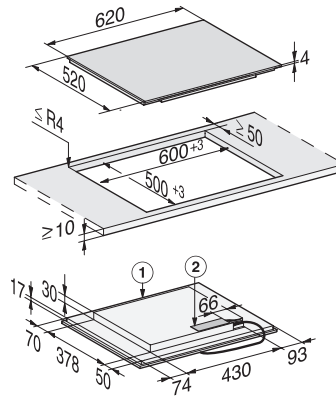

KM 7464 FL, KM 7465 FL (installation drawings) onset