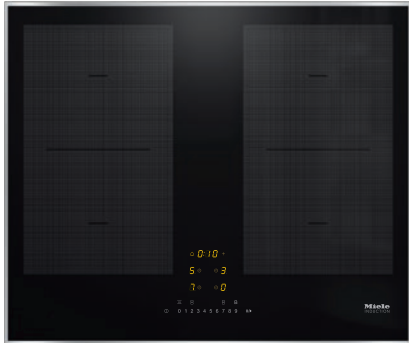

KM 7465 FR
Induktionshäll
med 2 PowerFlex kokzoner för maximal effekt

- Snabbval per nummerserie – ComfortSelect
- 626 mm bred med en ram av rostfritt stål för ovanpåliggande montering
- Kortast möjliga uppkokningstider – TwinBooster
- Kommunikation med flätkåpan – Automatikfunktion Con@ctivity
- 4 kokzoner inkl. 1 kraftfull PowerFlex-kokzon

KM 7465 FR
Induktionshäll
med 2 PowerFlex kokzoner för maximal effekt

EAN: 4002516158714 / Materialnummer: 11144250 /
Gamla materialnummer: 26746500NER

Effektivitet och hållbarhet	
Anslutningseffekt i frånläge i W	0,5
Anslutningseffekt i standbyläge i W	1,0
Anslutningseffekt i nätverksanslutet standbyläge i W	2,0
Tid till automatisk koppling i frånläge i min	20
Tid till automatisk koppling i standbyläge i min	20
Tid till automatisk koppling i nätverksanslutet standbyläge i min	20
Skötselkomfort	
Glaskeramik som är enkel att rengöra	•
Säkerhet	
Säkerhetsavstängning	•
Spärrfunktion	•
Driftspärr	•
Integrerad kylfläkt	•
Överhettningsskydd	•
Restvärmeindikering	•
Tekniska data	
Dimensioner, mm (bredd)	626
Dimensioner, mm (höjd)	52
Dimensioner, mm (djup)	526
Ursågningsmått i mm (bredd) vid ovanpåliggande montering	600
Ursågningsmått i mm (djup) vid ovanpåliggande montering	500
Inbyggnadshöjd inkl. anslutningsdosa, mm	45
Vikt, kg	11
Total anslutningseffekt, KW	7,30
Längd anslutningskabel, m	1,4
Spänning i V	230
Frekvens i Hz	50-60
Medföljande tillbehör	
Anslutningskabel	Ja