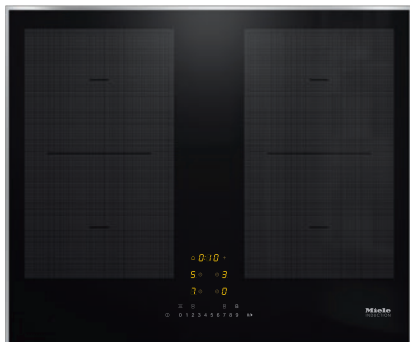

KM 7465 FR
Induktionshäll
med 2 PowerFlex kokzoner för maximal effekt

- Snabbval per nummerserie – ComfortSelect
- 626 mm bred med en ram av rostfritt stål för ovanpåliggande montering
- Kortast möjliga uppkokningstider – TwinBooster
- Kommunikation med fläktkåpan – Automatikfunktion Con@ctivity
- 4 kokzoner inkl. 1 kraftfull PowerFlex kokzon

KM 7465 FR
Induktionshäll
med 2 PowerFlex kokzoner för maximal effekt

EAN: 4002516158714 / Materialnummer: 11144250 /

Gamla materialnummer: 26746500NER

Anslutningseffekt i standbyläge i W	1,0
Anslutningseffekt i nätverksanslutet standbyläge i W	2,0
Tid till automatisk koppling i frånläge i min	20
Tid till automatisk koppling i standbyläge i min	20
Tid till automatisk koppling i nätverksanslutet standbyläge i min	20
Skötselkomfort	
Glaskeramik som är enkel att rengöra	•
Säkerhet	
Säkerhetsavstängning	•
Spärrfunktion	•
Driftspärr	•
Integrerad kylfläkt	•
Överhettningsskydd	•
Restvärmeindikering	•
Tekniska data	
Dimensioner, mm (bredd)	626
Dimensioner, mm (höjd)	52
Dimensioner, mm (djup)	526
Ursågningsmått i mm (bredd) vid ovanpåliggande montering	600
Ursågningsmått i mm (djup) vid ovanpåliggande montering	500
Inbyggnadshöjd inkl. anslutningsdosa, mm	45
Vikt, kg	11
Total anslutningseffekt, KW	7,30
Längd anslutningskabel, m	1,4
Spänning i V	230
Frekvens i Hz	50-60
Medföljande tillbehör	
Anslutningskabel	Ja