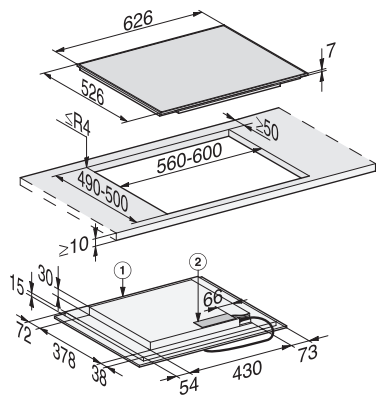

KM 7464 FR
Induktionshäll
med PowerFlex kokzon för maximal effekt

KM7464FR, KM7466FR (installation drawings)