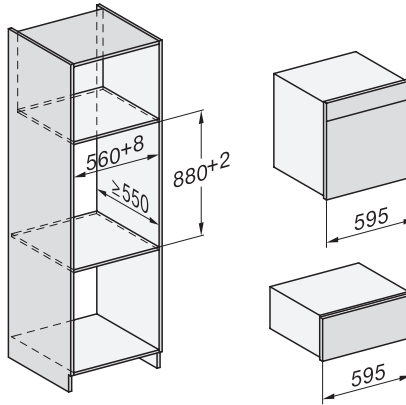

ESW7x20, DGC7x6xHCPro, DGC7x6xHCXPro installation drawings