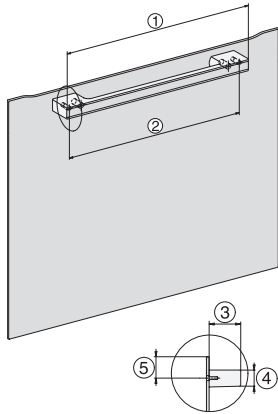

DGC 7865

Ångugn med färsk- och spillvattenanslutning
för ångkokning, bakning, stekning med trådlös stektermometer + menytilagning.

DG7x40, DGC7x4x, DGC7x6x, DG7635, DGM7x4x, DO7, H2860B/BP, H7240BM, H7x40BM, H7x4xB/BP, H7x6xB/BP, installation drawings