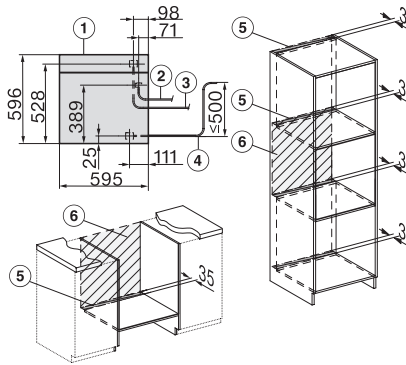

DGC 7865

Ångugn med färsk- och spillvattenanslutning
 för ångkokning, bakning, stekning med trådlös stektermometer + menytilagning.

DG7x40, DGC7x4x, DGC7x6x, DG7635, DGM7x4x, DO7, H2860B/BP, H7240BM, H7x40BM, H7x4xB/BP, H7x6xB/BP, installation drawings

ESW7x20, DGC7x6xHCPro, DGC7x6xHCXPro installation drawings

ESW7x10, EVS7010, DGC7x6xHCPro, DGC7x6xHCXPro installation drawings

DGC7x6x, DGC7x6xX, DGC7x6xHCPro, DGC7x6xHCXPro installation drawings

DGC7x65, DGC7x65X installation drawings