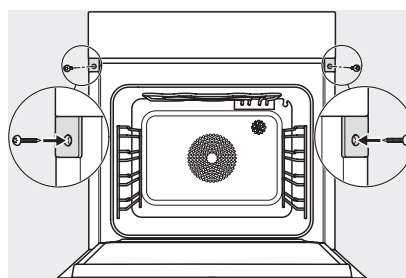

DGC7x6x, DGC7x6xX, DGC7x6xHCPro, DGC7x6xHCXPro installation drawings