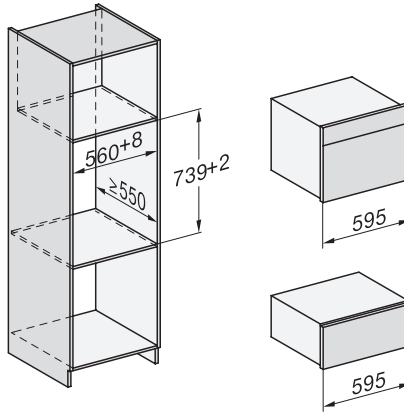

DGM 7840

Ångugn med mikrovågsfunktion

hälsosam matlagning, snabb uppvärmning, uppkoppling, menytilagning + M Touch.

DG7x40, DGC7x4x, DGC7x6x, DG7635, DGM7x4x, DO7, H2860B/BP, H7240BM, H7x40BM, H7x4xB/BP, H7x6xB/BP, installation drawings