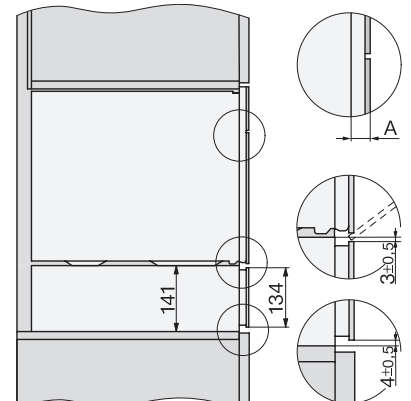

Tekniska data

L-tillagningsutrymme	•
Ugnsutrymme i liter	40
Antal falshöjder	4
Luckupphängning	ner
Belysning i tillagningsutrymmet	2 LED-spotlights
Minsta temperatur ångugnsdrift i °C	40
Max temperatur ångugnsdrift i °C	100
Elektroniskt styrd mikrovågseffekt	•
Mikrovågseffektnivåer i W	
Minsta nischbredd i mm	560
Max nischbredd i mm	568
Minsta nischhöjd i mm	450
Max nischhöjd i mm	452
Nischdjup i mm	550
Produktmått (B x H x D) i mm	595 x 455 x 569
Produktmått (B x H x D) i mm	595 x 455 x 569
Produktbredd i mm	595
Produkthöjd i mm	455
Produktdjup i mm	569
Vikt, kg	30,6

ESW7x20, DGC7x4xHCPro, DGC7x4xHCXPro installation drawings

ESW7x20, DG7xxx, DGM7xxx installation drawings

ESW7x20, DGM7x4x installation drawings

ESW7x10, DGC7x4xHCPro, DGC7x4xHCXPro, installation drawings