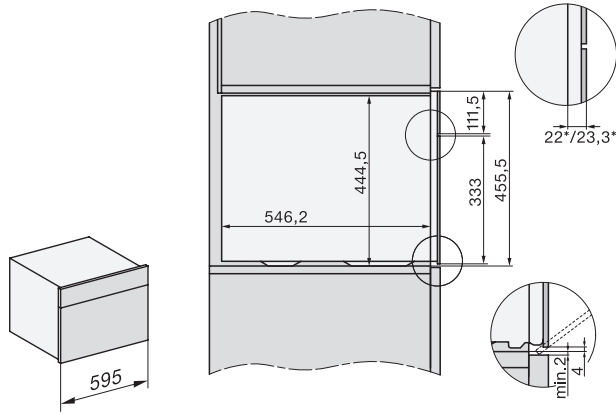

side view DG DGM, installation drawings