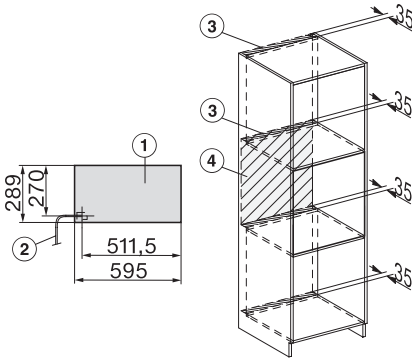

ESW7x20, DGM7x4x installation drawings