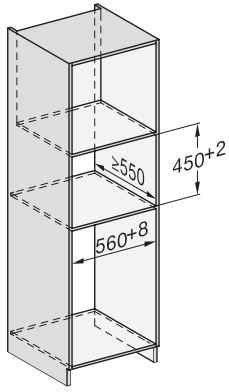

DGM 7640

Ångugn med mikrovågsfunktion

för hälsosam matlagning, snabb uppvärmning med uppkoppling och meny tillagning.

DG DGM, installation drawing