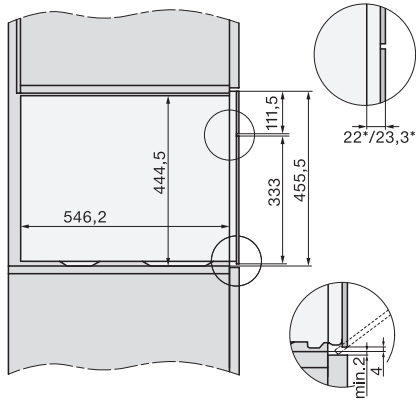

side view DG DGM, installation drawings