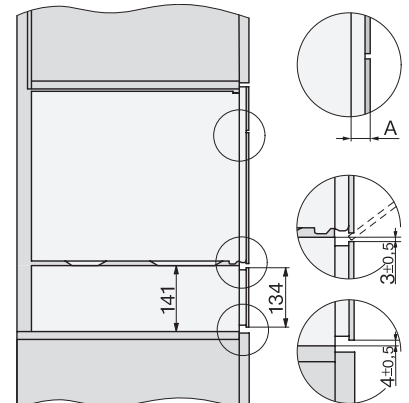

Tekniska data

L-tillagningsutrymme	•
Ugnsutrymme i liter	40
Antal falshöjder	4
Luckupphängning	ner
Belysning i tillagningsutrymmet	2 LED-spotlights
Minsta temperatur ångugnsdrift i °C	40
Max temperatur ångugnsdrift i °C	100
Elektroniskt styrd mikrovågseffekt	•
Mikrovågseffektnivåer i W	
Minsta nischbredd i mm	560
Max nischbredd i mm	568
Minsta nischhöjd i mm	450
Max nischhöjd i mm	452
Nischdjup i mm	550
Produktmått (B x H x D) i mm	595 x 455 x 569
Produktmått (B x H x D) i mm	595 x 455 x 569
Produktbredd i mm	595
Produkthöjd i mm	455
Produktdjup i mm	569
Vikt, kg	30,6

ESW7x20, DGC7x4xHCPro, DGC7x4xHCXPro installation drawings

ESW7x20, DG7xxx, DGM7xxx installation drawings

ESW7x20, DGM7x4x installation drawings

ESW7x10, DGC7x4xHCPro, DGC7x4xHCXPro, installation drawings