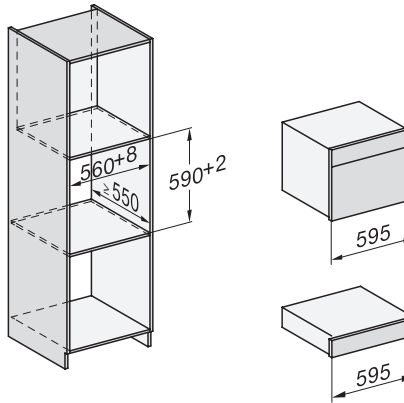

ESW7x10, DGC7x4xHCPro, DGC7x4xHCXPro, installation drawings