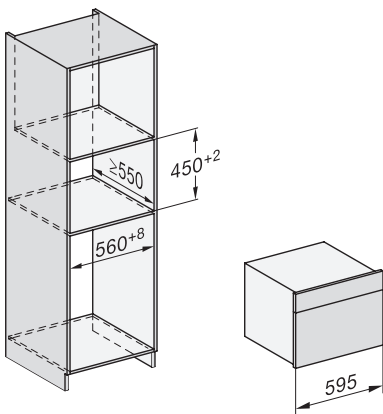

DG7xxx, DGM7xxx, installation drawings