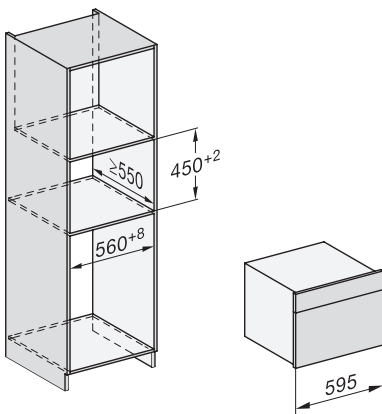

ESW7x20, DGM7x4x installation drawings

DG7xxx, DGM7xxx, installation drawings