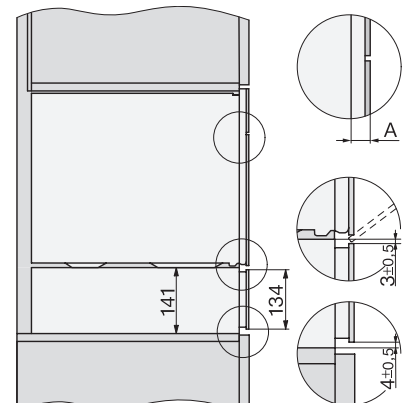

Mikrovågseffektnivåer i W

Minsta nischbredd i mm 560

Max nischbredd i mm 568

Minsta nischhöjd i mm 450

Max nischhöjd i mm 452

Nischdjup i mm 550

Produktmått (B x H x D) i mm 595 x 455 x 569

Produktmått (B x H x D) i mm 595 x 455 x 569

Produktbredd i mm 595

Produkt höjd i mm 455

Produkt djup i mm 569

Vikt, kg 30,6

Total anslutningseffekt, KW 3,30

Spänning i V 230

Frekvens i Hz 50

Säkring i A 16

ESW7x20, DGC7x4xHCPro, DGC7x4xHCXPro installation drawings

ESW7x20, DG7xxx, DGM7xxx installation drawings

ESW7x20, DGM7x4x installation drawings

ESW7x10, DGC7x4xHCPro, DGC7x4xHCXPro, installation drawings