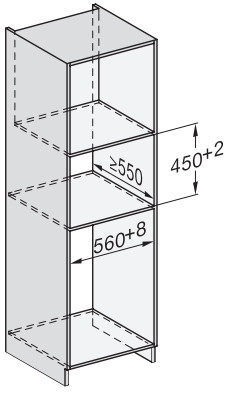

Mikrovågseffektnivåer i W

Minsta nischbredd i mm 560

Max nischbredd i mm 568

Minsta nischhöjd i mm 450

Max nischhöjd i mm 452

Nischdjup i mm 550

Produktmått (B x H x D) i mm 595 x 455 x 569

Produktmått (B x H x D) i mm 595 x 455 x 569

Produktbredd i mm 595

Produkt höjd i mm 455

Produkt djup i mm 569

Vikt, kg 30,6

Total anslutningseffekt, KW 3,30

Spänning i V 230

Frekvens i Hz 50

Säkring i A 16

för hälsosam matlagning och snabb uppvärmning med uppkoppling.

DG DGM, installation drawing

side view DG DGM, installation drawings

installation DGM, installation drawing