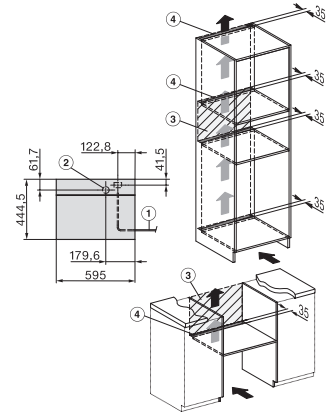

Mikrovågseffektnivåer i W

Minsta nischbredd i mm 560

Max nischbredd i mm 568

Minsta nischhöjd i mm 450

Max nischhöjd i mm 452

Nischdjup i mm 550

Produktmått (B x H x D) i mm 595 x 455 x 569

Produktmått (B x H x D) i mm 595 x 455 x 569

ESW7x20, DGC7x4xHCPro, DGC7x4xHCXPro installation drawings

ESW7x20, DG7xxx, DGM7xxx installation drawings

ESW7x20, DGM7x4x installation drawings

ESW7x10, DGC7x4xHCPro, DGC7x4xHCXPro, installation drawings

ESW7x10, EVS7010, DG7x4x, DGM7x4x installation drawings

DG7xxx, DGM7xxx, installation drawings

built-in DG DGM DGC XL build-under, installation drawing

Screw joint DG DGM, installation drawing

DGM 7440

Ångugn med mikrovågsfunktion

för hälsosam matlagning och snabb uppvärmning med uppkoppling.

DG DGM, installation drawing

side view DG DGM, installation drawings

installation DGM, installation drawing