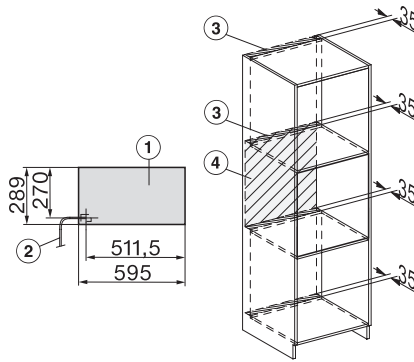

DGM 7440

Ångugn med mikrovågsfunktion

för hälsosam matlagning och snabb uppvärmning med uppkoppling.

Screw joint DG DGM, installation drawing