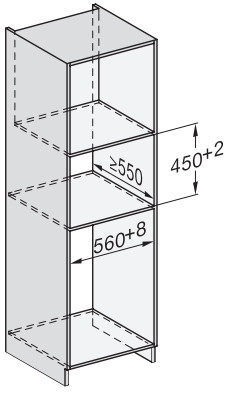

built-in DG DGM DGC XL build-under, installation drawing

Screw joint DG DGM, installation drawing

DGM 7340

Ångugn med mikrovågsfunktion

för hälsosam matlagning och snabb uppvärmning med uppkoppling.

DG DGM, installation drawing

side view DG DGM, installation drawings

installation DGM, installation drawing