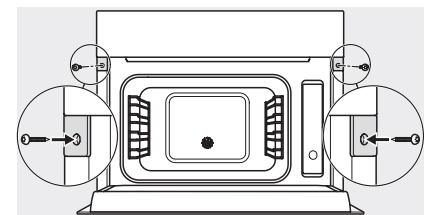

built-in DG DGM DGC XL build-under, installation drawing

Screw joint DG DGM, installation drawing

DGM 7340

Ångugn med mikrovågsfunktion

för hälsosam matlagning och snabb uppvärmning med uppkoppling.

DG DGM, installation drawing

side view DG DGM, installation drawings

installation DGM, installation drawing