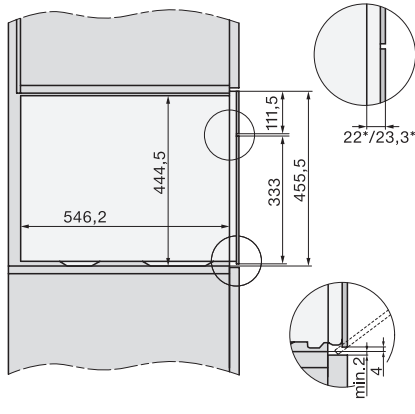

built-in DG DGM DGC XL build-under, installation drawing

Screw joint DG DGM, installation drawing

DGM 7340

Ångugn med mikrovågsfunktion

för hälsosam matlagning och snabb uppvärmning med uppkoppling.

DG DGM, installation drawing

side view DG DGM, installation drawings

installation DGM, installation drawing