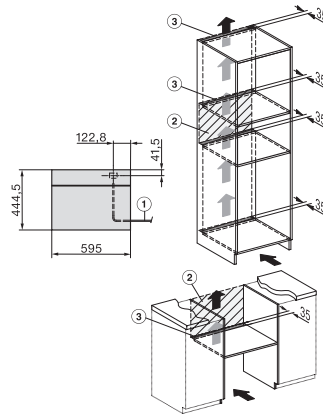

side view, DG, DGM, ESW7x20 installation drawings

Installation\_DG\_DGM\_DGC\_XL\_ESW7x10\_EVS7010, installation drawings

ESW7x10, EVS7010, DG7x4x, DGM7x4x installation drawings

DG7xxx, DGM7xxx, installation drawings

built-in DG DGM DGC XL build-under, installation drawing

Screw joint DG DGM, installation drawing

DG DGM, installation drawing

DG 7440

Ångugn för inbyggnad

för hälsosam matlagning med automatikprogram, uppkoppling och vakuumbakning.

side view DG DGM, installation drawings

Installation DG, installation drawing