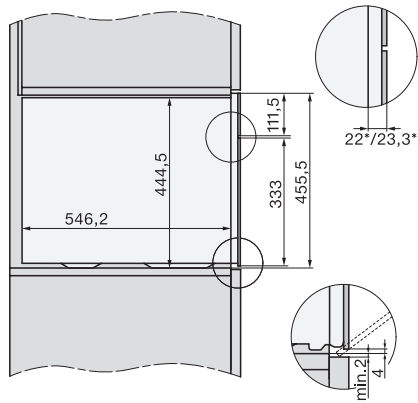

side view, DG, DGM, ESW7x20 installation drawings

Installation\_DG\_DGM\_DGC\_XL\_ESW7x10\_EVS7010, installation drawings

ESW7x10, EVS7010, DG7x4x, DGM7x4x installation drawings

DG7xxx, DGM7xxx, installation drawings

built-in DG DGM DGC XL build-under, installation drawing

Screw joint DG DGM, installation drawing

DG DGM, installation drawing

DG 7440

Ångugn för inbyggnad

för hälsosam matlagning med automatikprogram, uppkoppling och vakuumbakning.

side view DG DGM, installation drawings

Installation DG, installation drawing