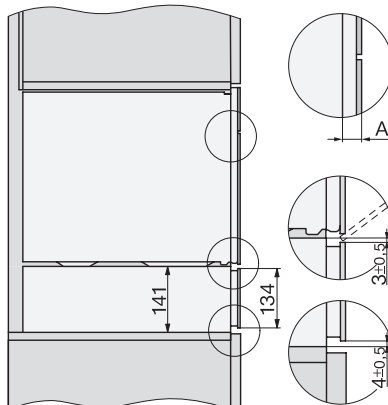

DG 7440

Ångugn för inbyggnad

för hälsosam matlagning med automatikprogram, uppkoppling och vakuumbakning.

H7000 handle, glass, installation drawings

Installation DG, DGM, DGC XL, ESW7x20 installation drawings

side view, DG, DGM, ESW7x20 installation drawings

Installation\_DG\_DGM\_DGC\_XL\_ESW7x10\_EVS7010, installation drawings

ESW7x10, EVS7010, DG7x4x, DGM7x4x installation drawings

DG7xxx, DGM7xxx, installation drawings

side view DG DGM, installation drawings

Installation DG, installation drawing