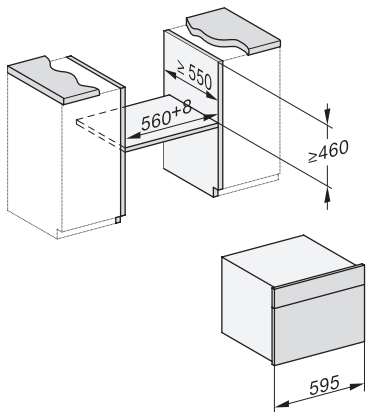

DG 7440

Ångugn för inbyggnad

för hälsosam matlagning med automatikprogram, uppkoppling och vakuumbakning.

H7000 handle, glass, installation drawings

Installation DG, DGM, DGC XL, ESW7x20 installation drawings

side view, DG, DGM, ESW7x20 installation drawings

Installation\_DG\_DGM\_DGC\_XL\_ESW7x10\_EVS7010, installation drawings

ESW7x10, EVS7010, DG7x4x, DGM7x4x installation drawings

DG7xxx, DGM7xxx, installation drawings

built-in DG DGM DGC XL build-under, installation drawing

Screw joint DG DGM, installation drawing

DG DGM, installation drawing

DG 7440

Ångugn för inbyggnad

för hälsosam matlagning med automatikprogram, uppkoppling och vakuumbakning.

side view DG DGM, installation drawings

Installation DG, installation drawing