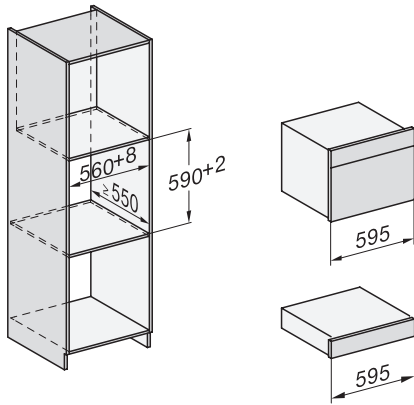

DG 7440

Ångugn för inbyggnad

för hälsosam matlagning med automatikprogram, uppkoppling och vakuumbakning.

H7000 handle, glass, installation drawings

Installation DG, DGM, DGC XL, ESW7x20 installation drawings

side view, DG, DGM, ESW7x20 installation drawings

Installation\_DG\_DGM\_DGC\_XL\_ESW7x10\_EVS7010, installation drawings

ESW7x10, EVS7010, DG7x4x, DGM7x4x installation drawings

DG7xxx, DGM7xxx, installation drawings