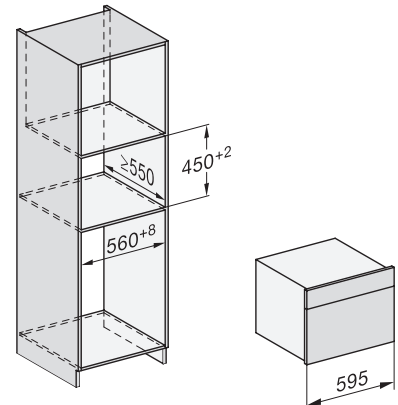

DG 7440

Ångugn för inbyggnad

för hälsosam matlagning med automatikprogram, uppkoppling och vakuumbakning.

H7000 handle, glass, installation drawings

Installation DG, DGM, DGC XL, ESW7x20 installation drawings

side view, DG, DGM, ESW7x20 installation drawings

Installation\_DG\_DGM\_DGC\_XL\_ESW7x10\_EVS7010, installation drawings

ESW7x10, EVS7010, DG7x4x, DGM7x4x installation drawings

DG7xxx, DGM7xxx, installation drawings