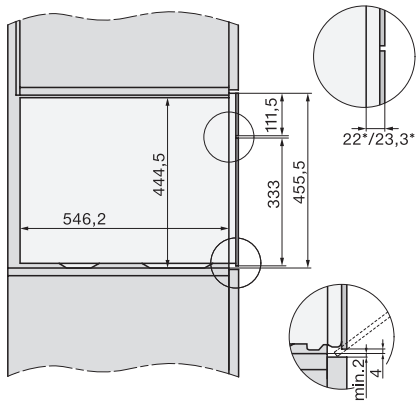

## DG 7240

Ångugn för inbyggnad  
för hälsosam matlagning med automatikprogram och uppkoppling.

H7000 handle, installation drawing

Installation DG, DGM, DGC XL, ESW7x20 installation drawings

side view, DG, DGM, ESW7x20 installation drawings

Installation\_DG\_DGM\_DGC\_XL\_ESW7x10\_EVS7010, installation drawings

ESW7x10, EVS7010, DG7x4x, DGM7x4x installation drawings

DG7xxx, DGM7xxx, installation drawings

built-in DG DGM DGC XL build-under, installation drawing

Screw joint DG DGM, installation drawing

DG DGM, installation drawing

DG 7240

Ångugn för inbyggnad  
för hälsosam matlagning med automatikprogram och uppkoppling.

side view DG DGM, installation drawings

Installation DG, installation drawing