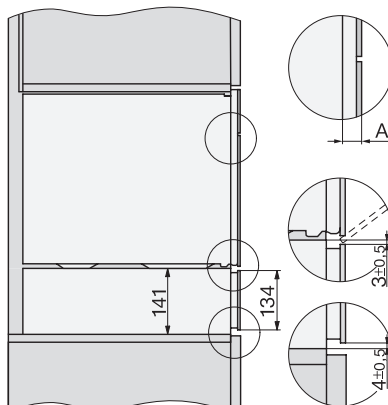

## DG 7240

Ångugn för inbyggnad  
för hälsosam matlagning med automatikprogram och uppkoppling.

H7000 handle, installation drawing

Installation DG, DGM, DGC XL, ESW7x20 installation drawings

side view, DG, DGM, ESW7x20 installation drawings

Installation\_DG\_DGM\_DGC\_XL\_ESW7x10\_EVS7010, installation drawings

ESW7x10, EVS7010, DG7x4x, DGM7x4x installation drawings

DG7xxx, DGM7xxx, installation drawings

built-in DG DGM DGC XL build-under, installation drawing

Screw joint DG DGM, installation drawing

DG DGM, installation drawing

DG 7240

Ångugn för inbyggnad  
för hälsosam matlagning med automatikprogram och uppkoppling.

side view DG DGM, installation drawings

Installation DG, installation drawing