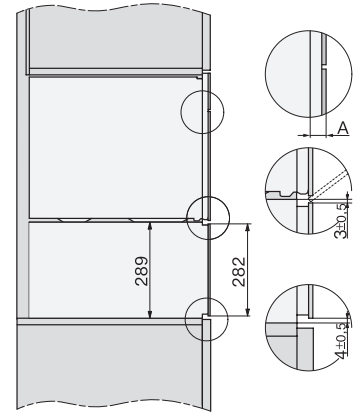

## DG 7240

Ångugn för inbyggnad  
för hälsosam matlagning med automatikprogram och uppkoppling.

H7000 handle, installation drawing

Installation DG, DGM, DGC XL, ESW7x20 installation drawings

side view, DG, DGM, ESW7x20 installation drawings

Installation\_DG\_DGM\_DGC\_XL\_ESW7x10\_EVS7010, installation drawings

ESW7x10, EVS7010, DG7x4x, DGM7x4x installation drawings

DG7xxx, DGM7xxx, installation drawings

built-in DG DGM DGC XL build-under, installation drawing