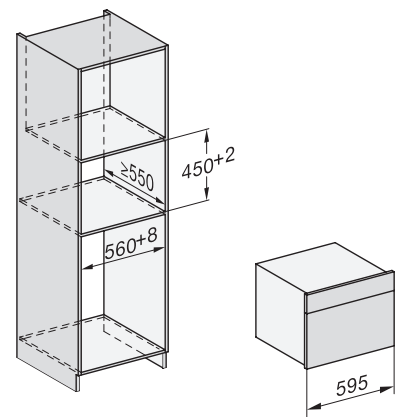

## DG 7240

Ångugn för inbyggnad  
för hälsosam matlagning med automatikprogram och uppkoppling.

H7000 handle, installation drawing

Installation DG, DGM, DGC XL, ESW7x20 installation drawings

side view, DG, DGM, ESW7x20 installation drawings

Installation\_DG\_DGM\_DGC\_XL\_ESW7x10\_EVS7010, installation drawings

ESW7x10, EVS7010, DG7x4x, DGM7x4x installation drawings

DG7xxx, DGM7xxx, installation drawings

built-in DG DGM DGC XL build-under, installation drawing

Screw joint DG DGM, installation drawing

DG DGM, installation drawing

DG 7240

Ångugn för inbyggnad  
för hälsosam matlagning med automatikprogram och uppkoppling.

side view DG DGM, installation drawings

Installation DG, installation drawing