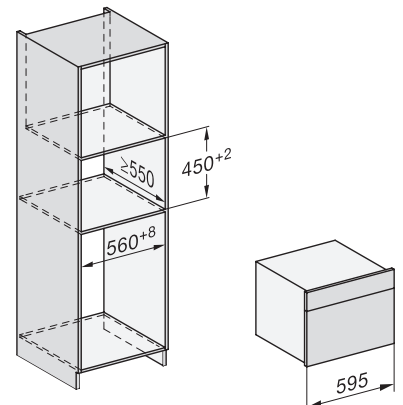

DG7xxx, DGM7xxx, installation drawings