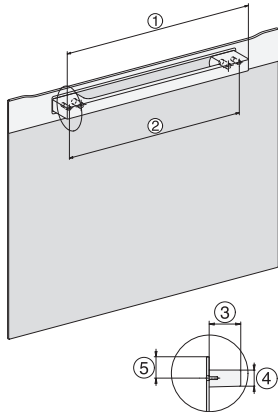

## DG 7240

Ångugn för inbyggnad  
för hälsosam matlagning med automatikprogram och uppkoppling.

H7000 handle, installation drawing

Installation DG, DGM, DGC XL, ESW7x20 installation drawings

side view, DG, DGM, ESW7x20 installation drawings