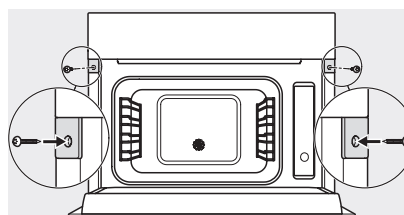

## DG 7240

Ångugn för inbyggnad  
för hälsosam matlagning med automatikprogram och uppkoppling.

H7000 handle, installation drawing

Installation DG, DGM, DGC XL, ESW7x20 installation drawings

side view, DG, DGM, ESW7x20 installation drawings

Installation\_DG\_DGM\_DGC\_XL\_ESW7x10\_EVS7010, installation drawings

ESW7x10, EVS7010, DG7x4x, DGM7x4x installation drawings

DG7xxx, DGM7xxx, installation drawings

built-in DG DGM DGC XL build-under, installation drawing

Screw joint DG DGM, installation drawing

DG DGM, installation drawing

DG 7240

Ångugn för inbyggnad  
för hälsosam matlagning med automatikprogram och uppkoppling.

side view DG DGM, installation drawings

Installation DG, installation drawing