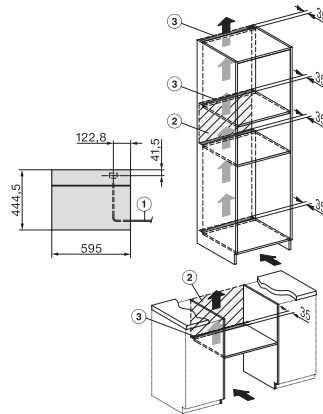

## DG 7240

Ångugn för inbyggnad  
för hälsosam matlagning med automatikprogram och uppkoppling.

H7000 handle, installation drawing

Installation DG, DGM, DGC XL, ESW7x20 installation drawings

side view, DG, DGM, ESW7x20 installation drawings

Installation\_DG\_DGM\_DGC\_XL\_ESW7x10\_EVS7010, installation drawings

ESW7x10, EVS7010, DG7x4x, DGM7x4x installation drawings

DG7xxx, DGM7xxx, installation drawings

built-in DG DGM DGC XL build-under, installation drawing

Screw joint DG DGM, installation drawing

DG DGM, installation drawing

DG 7240

Ångugn för inbyggnad  
för hälsosam matlagning med automatikprogram och uppkoppling.

side view DG DGM, installation drawings

Installation DG, installation drawing