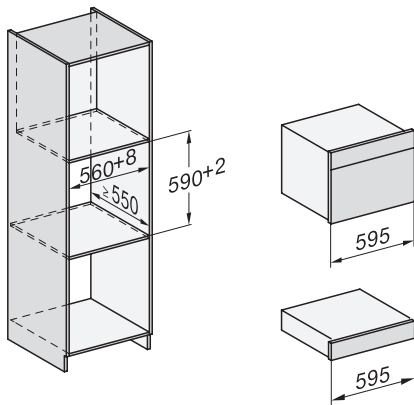

## DG 7240

Ångugn för inbyggnad  
för hälsosam matlagning med automatikprogram och uppkoppling.

H7000 handle, installation drawing

Installation DG, DGM, DGC XL, ESW7x20 installation drawings

side view, DG, DGM, ESW7x20 installation drawings