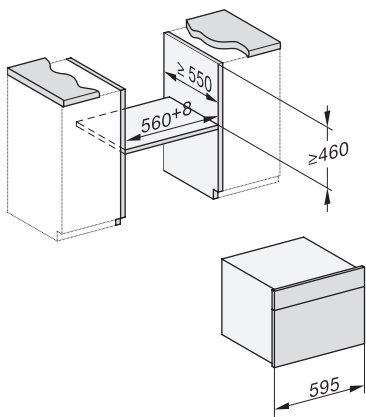

built-in DG DGM DGC XL build-under, installation drawing