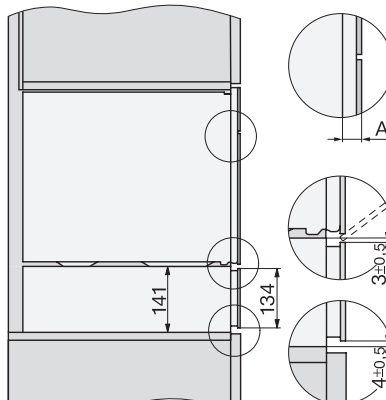

DG 7140

Ångugn för inbyggnad
för hälsosam matlagning med automatikprogram och uppkoppling.

DG2740, DG7140, DGM7340, H2760B/BP, H7140BM, H7x64B/BP, H7x60B/BP installation drawings

Installation DG, DGM, DGC XL, ESW7x20 installation drawings

side view, DG, DGM, ESW7x20 installation drawings

Installation_DG_DGM_DGC_XL_ESW7x10_EVS7010, installation drawings

ESW7x10, EVS7010, DG7x4x, DGM7x4x installation drawings

DG7xxx, DGM7xxx, installation drawings

side view DG DGM, installation drawings

Installation DG, installation drawing