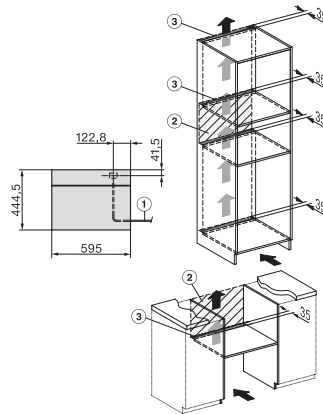

side view, DG, DGM, ESW7x20 installation drawings

Installation_DG_DGM_DGC_XL_ESW7x10_EVS7010, installation drawings

ESW7x10, EVS7010, DG7x4x, DGM7x4x installation drawings

DG7xxx, DGM7xxx, installation drawings

built-in DG DGM DGC XL build-under, installation drawing

Screw joint DG DGM, installation drawing

DG DGM, installation drawing

DG 7140

Ångugn för inbyggnad
för hälsosam matlagning med automatikprogram och uppkoppling.

side view DG DGM, installation drawings

Installation DG, installation drawing