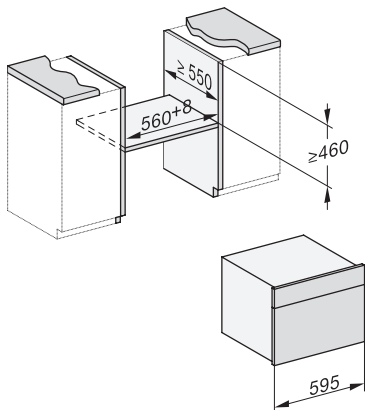

DG 7140

Ångugn för inbyggnad
för hälsosam matlagning med automatikprogram och uppkoppling.

DG2740, DG7140, DGM7340, H2760B/BP, H7140BM, H7x64B/BP, H7x60B/BP installation drawings

Installation DG, DGM, DGC XL, ESW7x20 installation drawings

side view, DG, DGM, ESW7x20 installation drawings

Installation_DG_DGM_DGC_XL_ESW7x10_EVS7010, installation drawings

ESW7x10, EVS7010, DG7x4x, DGM7x4x installation drawings

DG7xxx, DGM7xxx, installation drawings

built-in DG DGM DGC XL build-under, installation drawing

Screw joint DG DGM, installation drawing

DG DGM, installation drawing

DG 7140

Ångugn för inbyggnad
för hälsosam matlagning med automatikprogram och uppkoppling.

side view DG DGM, installation drawings

Installation DG, installation drawing