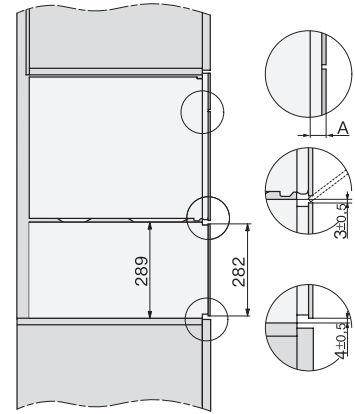

DG 7140

Ångugn för inbyggnad
för hälsosam matlagning med automatikprogram och uppkoppling.

DG2740, DG7140, DGM7340, H2760B/BP, H7140BM, H7x64B/BP, H7x60B/BP installation drawings

Installation DG, DGM, DGC XL, ESW7x20 installation drawings

side view, DG, DGM, ESW7x20 installation drawings

Installation_DG_DGM_DGC_XL_ESW7x10_EVS7010, installation drawings

ESW7x10, EVS7010, DG7x4x, DGM7x4x installation drawings

DG7xxx, DGM7xxx, installation drawings

side view DG DGM, installation drawings

Installation DG, installation drawing