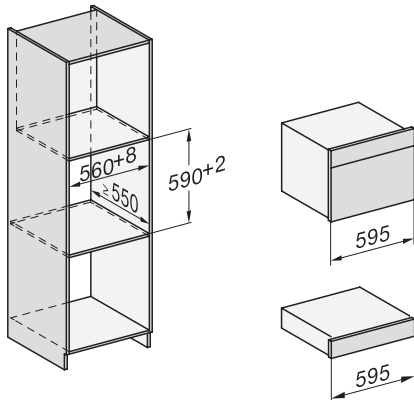

DG 7140

Ångugn för inbyggnad
för hälsosam matlagning med automatikprogram och uppkoppling.

DG2740, DG7140, DGM7340, H2760B/BP, H7140BM, H7x64B/BP, H7x60B/BP installation drawings

Installation DG, DGM, DGC XL, ESW7x20 installation drawings

side view, DG, DGM, ESW7x20 installation drawings

Installation_DG_DGM_DGC_XL_ESW7x10_EVS7010, installation drawings

ESW7x10, EVS7010, DG7x4x, DGM7x4x installation drawings

DG7xxx, DGM7xxx, installation drawings