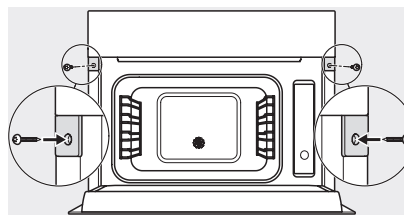

DG 7140

Ångugn för inbyggnad
för hälsosam matlagning med automatikprogram och uppkoppling.

DG2740, DG7140, DGM7340, H2760B/BP, H7140BM, H7x64B/BP, H7x60B/BP installation drawings

Installation DG, DGM, DGC XL, ESW7x20 installation drawings

side view, DG, DGM, ESW7x20 installation drawings

Installation_DG_DGM_DGC_XL_ESW7x10_EVS7010, installation drawings

ESW7x10, EVS7010, DG7x4x, DGM7x4x installation drawings

DG7xxx, DGM7xxx, installation drawings

built-in DG DGM DGC XL build-under, installation drawing

Screw joint DG DGM, installation drawing

DG DGM, installation drawing

DG 7140

Ångugn för inbyggnad
för hälsosam matlagning med automatikprogram och uppkoppling.

side view DG DGM, installation drawings

Installation DG, installation drawing