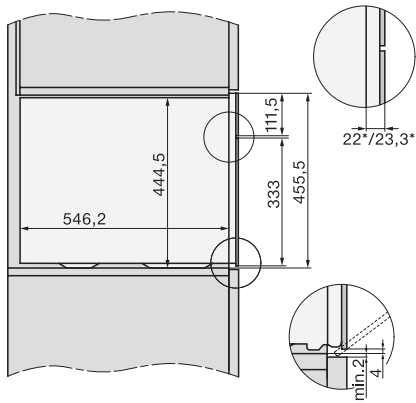

side view, DG, DGM, ESW7x20 installation drawings

Installation_DG_DGM_DGC_XL_ESW7x10_EVS7010, installation drawings

ESW7x10, EVS7010, DG7x4x, DGM7x4x installation drawings

DG7xxx, DGM7xxx, installation drawings

built-in DG DGM DGC XL build-under, installation drawing

Screw joint DG DGM, installation drawing

DG DGM, installation drawing

DG 7140

Ångugn för inbyggnad
för hälsosam matlagning med automatikprogram och uppkoppling.

side view DG DGM, installation drawings

Installation DG, installation drawing