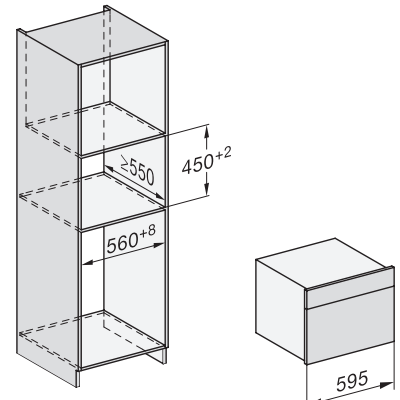

DG 7140

Ångugn för inbyggnad
för hälsosam matlagning med automatikprogram och uppkoppling.

DG2740, DG7140, DGM7340, H2760B/BP, H7140BM, H7x64B/BP, H7x60B/BP installation drawings

Installation DG, DGM, DGC XL, ESW7x20 installation drawings

side view, DG, DGM, ESW7x20 installation drawings

Installation_DG_DGM_DGC_XL_ESW7x10_EVS7010, installation drawings

ESW7x10, EVS7010, DG7x4x, DGM7x4x installation drawings

DG7xxx, DGM7xxx, installation drawings