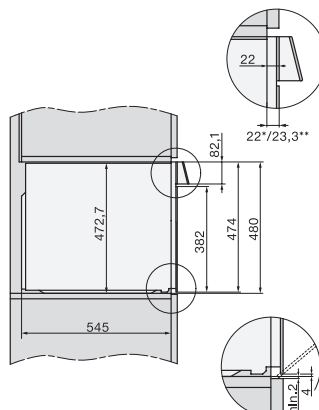

H 7890 BP

90 cm bredare ugn

i en perfekt kombinerbar design med stektermometer och BrilliantLight.

EAN: 4002516229599 / Materialnummer: 11130430 /
Gamla materialnummer: 22789045NER

Produkthöjd i mm	478
Produktdjup i mm	568
Vikt, kg	74,0
Total anslutningseffekt, KW	5,60
Spänning i V	220-240
Frekvens i Hz	50
Säkring i A	16
Fasantal	3
Längd anslutningskabel, m	1,75
Byta lampa	Miele service

H 7890 BP
 90 cm bredare ugn
 i en perfekt kombinerbar design med stektermometer och BrilliantLight.

built-in H7000 90, installation drawing

built-in H7000 90 build-under, installation drawing

installation H7000 90, installation drawing

H7890BP, installation drawings

side view H7000 90, installation drawing

side view H7000 90 build-under, installation drawings