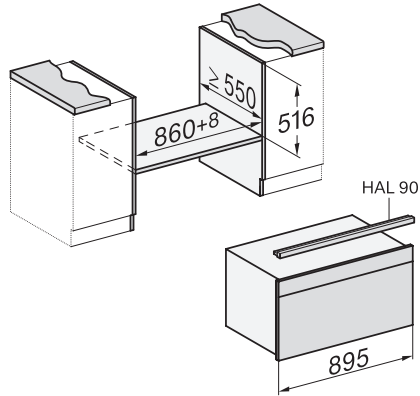

H 7890 BP

90 cm bredare ugn

i en perfekt kombinerbar design med stektermometer och BrilliantLight.

EAN: 4002516229599 / Materialnummer: 11130430 /
Gamla materialnummer: 22789045NER

Produkthöjd i mm	478
Produktdjup i mm	568
Vikt, kg	74,0
Total anslutningseffekt, KW	5,60
Spänning i V	220-240
Frekvens i Hz	50
Säkring i A	16
Fasantal	3
Längd anslutningskabel, m	1,75
Byta lampa	Miele service

H 7890 BP
 90 cm bredare ugn
 i en perfekt kombinerbar design med stektermometer och BrilliantLight.

built-in H7000 90, installation drawing

built-in H7000 90 build-under, installation drawing

installation H7000 90, installation drawing