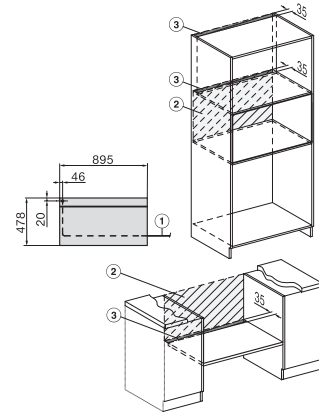

H 7890 BP

90 cm bredare ugn

i en perfekt kombinerbar design med stektermometer och BrilliantLight.

EAN: 4002516229599 / Materialnummer: 11130430 /
Gamla materialnummer: 22789045NER

Produkthöjd i mm	478
Produktdjup i mm	568
Vikt, kg	74,0
Total anslutningseffekt, KW	5,60
Spänning i V	220-240
Frekvens i Hz	50
Säkring i A	16
Fasantal	3
Längd anslutningskabel, m	1,75
Byta lampa	Miele service

H 7890 BP
 90 cm bredare ugn
 i en perfekt kombinerbar design med stektermometer och BrilliantLight.

built-in H7000 90, installation drawing

built-in H7000 90 build-under, installation drawing

installation H7000 90, installation drawing

H7890BP, installation drawings

side view H7000 90, installation drawing

side view H7000 90 build-under, installation drawings