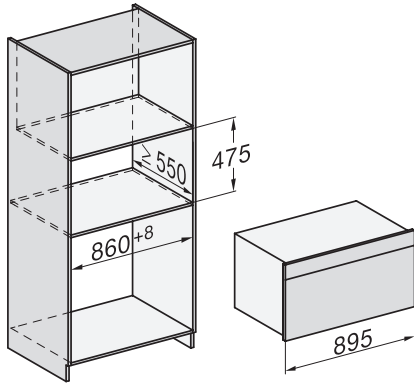

H 7890 BP
90 cm bredare ugn
i en perfekt kombinerbar design med stektermometer och BrilliantLight.

built-in H7000 90, installation drawing