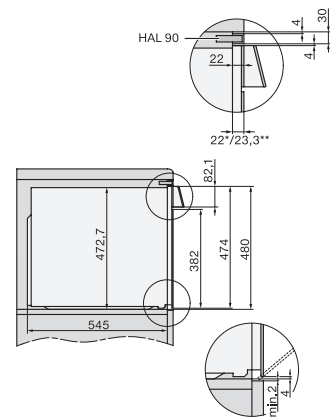

H 7890 BP

90 cm bredare ugn

i en perfekt kombinerbar design med stektermometer och BrilliantLight.

EAN: 4002516229599 / Materialnummer: 11130430 /
Gamla materialnummer: 22789045NER

Produkthöjd i mm	478
Produktdjup i mm	568
Vikt, kg	74,0
Total anslutningseffekt, KW	5,60
Spänning i V	220-240
Frekvens i Hz	50
Säkring i A	16
Fasantal	3
Längd anslutningskabel, m	1,75
Byta lampa	Miele service

H 7890 BP
 90 cm bredare ugn
 i en perfekt kombinerbar design med stektermometer och BrilliantLight.

built-in H7000 90, installation drawing

built-in H7000 90 build-under, installation drawing

installation H7000 90, installation drawing

H7890BP, installation drawings

side view H7000 90, installation drawing

side view H7000 90 build-under, installation drawings