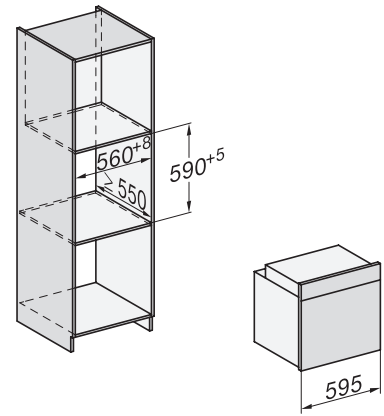

H 7660 BP

Ugn

i en perfekt kombinerbar design med stektermometer och BrilliantLight

installation H7000 XL, installation drawing

side view H7000 XL, installation drawings

built-in H7000 XL, installation drawing