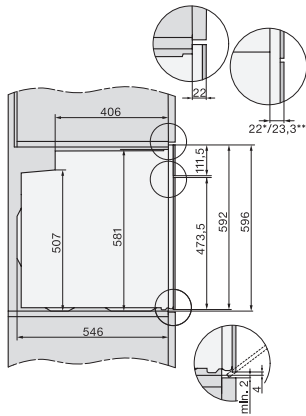

H 7660 BP

Ugn

i en perfekt kombinerbar design med stektermometer och BrilliantLight

installation H7000 XL, installation drawing

side view H7000 XL, installation drawings

built-in H7000 XL, installation drawing