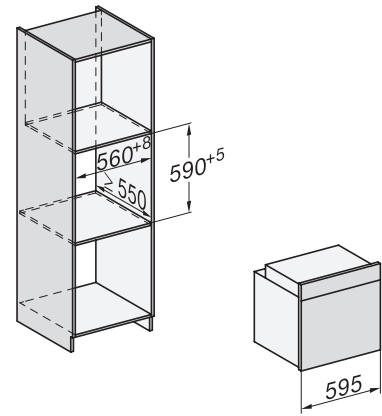

H 7660 BP

Ugn

i en perfekt kombinerbar design med stektermometer och BrilliantLight

installation H7000 XL, installation drawing

side view H7000 XL, installation drawings

built-in H7000 XL, installation drawing