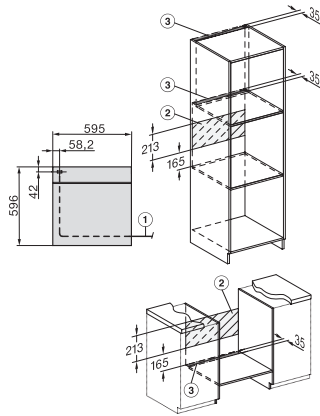

H 7660 BP

Ugn

i en perfekt kombinerbar design med stektermometer och BrilliantLight

installation H7000 XL, installation drawing

side view H7000 XL, installation drawings

built-in H7000 XL, installation drawing