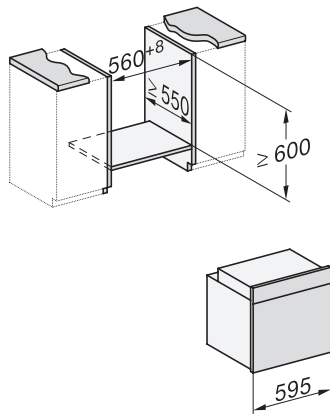

595

Produkthöjd i mm

596

Produktdjup i mm

568

Vikt, kg

47,0

Total anslutningseffekt, kW

H 7464 BPX

Handtagsfri ugn

i en perfekt kombinerbar design med stektermometer och LED-belysning.

installation H7000 XL, installation drawing

side view H7000 XL, installation drawings

built-in H7000 XL, installation drawing