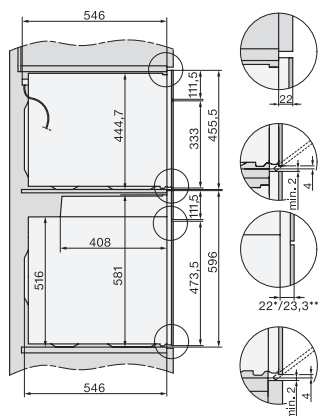

568

Minsta nischhöjd i mm

590

Max nischhöjd i mm

595

Nischdjup i mm

550

Produktbredd i mm

595

Produkthöjd i mm

596

Produktdjup i mm

568

Vikt, kg

47,0

Total anslutningseffekt, kW

H 7464 BPX

Handtagsfri ugn

i en perfekt kombinerbar design med stektermometer och LED-belysning.

installation H7000 XL, installation drawing

side view H7000 XL, installation drawings

built-in H7000 XL, installation drawing

Installation H7000 XL underframe, installation drawings

Installation H7000 BM XL, installation drawings

side view H7000 XL build-under, installation drawing

side view Kombi BM XL, installation drawings

Installation Kombi BM XL, installation drawings