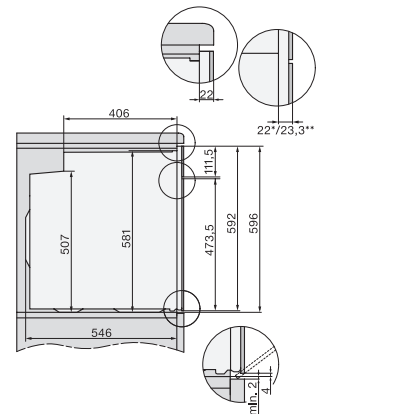

568

Minsta nischhöjd i mm

590

Max nischhöjd i mm

595

Nischdjup i mm

550

Produktbredd i mm

595

Produkthöjd i mm

596

Produktdjup i mm

568

Vikt, kg

47,0

Total anslutningseffekt, kW

H 7464 BPX

Handtagsfri ugn

i en perfekt kombinerbar design med stektermometer och LED-belysning.

installation H7000 XL, installation drawing

side view H7000 XL, installation drawings

built-in H7000 XL, installation drawing

Installation H7000 XL underframe, installation drawings

Installation H7000 BM XL, installation drawings

side view H7000 XL build-under, installation drawing

side view Kombi BM XL, installation drawings

Installation Kombi BM XL, installation drawings