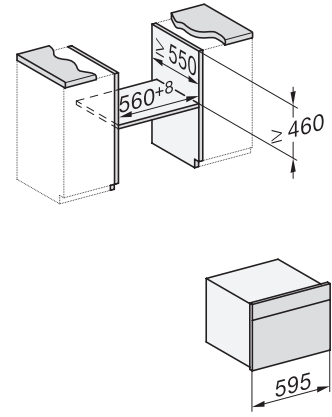

H 7440 BMX

Handtagslös kompaktugn med mikrovågsfunktion
i en perfekt kombinerbar design med automatikprogram och kombidrift.

side view H7000 BM, installation drawings

built-in H7000 BM, installation drawing