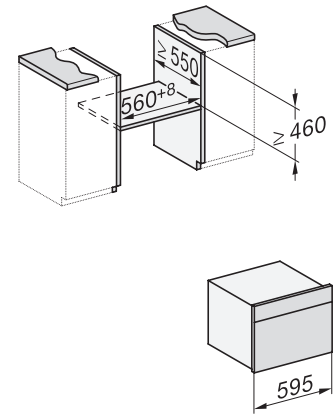

H 7440 BM

Kompaktugn med mikrovågsfunktion

i en perfekt kombinerbar design med automatikprogram och kombidrift.

side view H7000 BM, installation drawings

built-in H7000 BM, installation drawing

built-in H7000 BM build-under, installation drawings