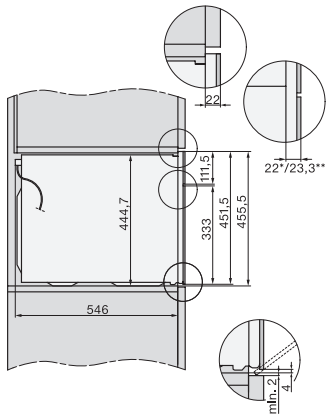

H 7440 BM

Kompaktugn med mikrovågsfunktion

i en perfekt kombinerbar design med automatikprogram och kombidrift.

side view H7000 BM, installation drawings

built-in H7000 BM, installation drawing

built-in H7000 BM build-under, installation drawings