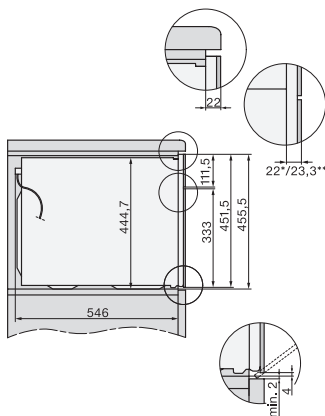

### Tekniska data

Ugnsutrymme i liter	43
Antal falshöjder	3
Antal falshöjder tillagningsutrymme 1	3
Antal falshöjder tillagningsutrymme 2	3
Belysning i tillagningsutrymmet	1 LED-spotlight
Temperaturer i °C	30–250
Minsta temperatur i °C	30
Max temperatur i °C	250
Elektroniskt styrd mikrovågseffekt	•
Mikrovågseffektnivåer i W	
Minsta nischbredd i mm	560
Max nischbredd i mm	568
Minsta nischhöjd i mm	450
Max nischhöjd i mm	452
Nischdjup i mm	550
Produktbredd i mm	595
Produkthöjd i mm	456
Produktdjup i mm	568
Vikt, kg	36,0
Total anslutningseffekt, kW	2,70
Spänning i V	220-240
Frekvens i Hz	50
Säkring i A	16
Fasantal	1
Anslutningskabel med stickpropp	•
Längd anslutningskabel, m	2,00
Byta lampa	Miele service

installation H7000 BM, installation drawing

H7000 handle, glass, installation drawings

Installation H7000 BM XL, installation drawings

side view H7000 BM build-under, installation drawings

side view Kombi BM XL, installation drawings