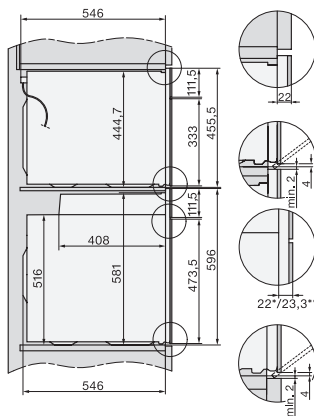

### Tekniska data

Ugnsutrymme i liter	43
Antal falshöjder	3
Antal falshöjder tillagningsutrymme 1	3
Antal falshöjder tillagningsutrymme 2	3
Belysning i tillagningsutrymmet	1 LED-spotlight
Temperaturer i °C	30–250
Minsta temperatur i °C	30
Max temperatur i °C	250
Elektroniskt styrd mikrovågseffekt	•
Mikrovågseffektnivåer i W	
Minsta nischbredd i mm	560
Max nischbredd i mm	568
Minsta nischhöjd i mm	450
Max nischhöjd i mm	452
Nischdjup i mm	550
Produktbredd i mm	595
Produkthöjd i mm	456
Produktdjup i mm	568
Vikt, kg	36,0
Total anslutningseffekt, kW	2,70
Spänning i V	220-240
Frekvens i Hz	50
Säkring i A	16
Fasantal	1
Anslutningskabel med stickpropp	•
Längd anslutningskabel, m	2,00
Byta lampa	Miele service

installation H7000 BM, installation drawing

H7000 handle, glass, installation drawings

Installation H7000 BM XL, installation drawings

side view H7000 BM build-under, installation drawings

side view Kombi BM XL, installation drawings