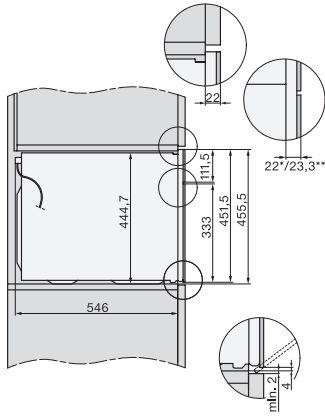

H 7240 BM

Kompaktugn med mikrovågsfunktion

i en perfekt kombinerbar design med automatikprogram och kombidrift.

side view H7000 BM, installation drawings