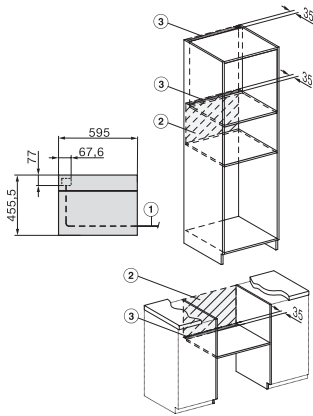

### Tekniska data

Ugnsutrymme i liter	43
Antal falshöjder	3
Antal falshöjder tillagningsutrymme 1	3
Antal falshöjder tillagningsutrymme 2	3
Belysning i tillagningsutrymmet	1 LED-spotlight
Temperaturer i °C	30–250
Minsta temperatur i °C	30
Max temperatur i °C	250
Elektroniskt styrd mikrovågseffekt	•
Mikrovågseffektnivåer i W	
Minsta nischbredd i mm	560
Max nischbredd i mm	568
Minsta nischhöjd i mm	450
Max nischhöjd i mm	452
Nischdjup i mm	550
Produktbredd i mm	595
Produkthöjd i mm	456
Produktdjup i mm	568
Vikt, kg	36,0
Total anslutningseffekt, kW	2,70
Spänning i V	220-240
Frekvens i Hz	50
Säkring i A	16
Fasantal	1
Anslutningskabel med stickpropp	•
Längd anslutningskabel, m	2,00
Byta lampa	Miele service

## H 7240 BM

Kompaktugn med mikrovågsfunktion

i en perfekt kombinerbar design med automatikprogram och kombidrift.

side view H7000 BM, installation drawings

built-in H7000 BM, installation drawing

built-in H7000 BM build-under, installation drawings

installation H7000 BM, installation drawing

H7000 handle, glass, installation drawings

Installation H7000 BM XL, installation drawings

side view H7000 BM build-under, installation drawings

side view Kombi BM XL, installation drawings