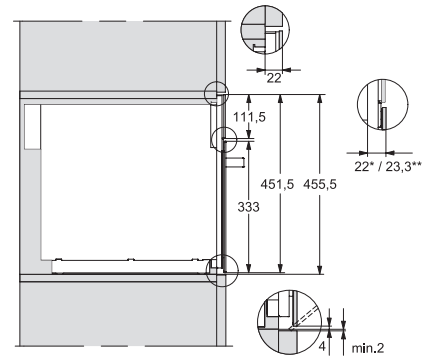

M 7244 TC

Mikrovågsugn för inbyggnad

i perfekt kombinerbar design med ovanliggande manöverpanel.

EAN: 4002516113591 / Materialnummer: 11100600 /

Gamla materialnummer: 24724410NER

Nischdjup i mm	550
Produktmått (B x H x D) i mm	595 x 456 x 560
Produktbredd i mm	595
Produkt höjd i mm	456
Produkt djup i mm	560
Ventilation oberoende av nisch	•
Vikt, kg	29,1
Total anslutningseffekt, KW	1,6
Spänning i V	220-240
Frekvens i Hz	50
Säkring i A	10
Fasantal	1
Anslutningskabel med stickpropp	•
Längd anslutningskabel, m	2,10
Byta lampa	Miele service
Medföljande tillbehör	
Grillgaller	1
Gourmetplatta	1

M 7244 TC

Mikrovågsugn för inbyggnad

i perfekt kombinerbar design med ovanliggande manöverpanel.

M7140TC, M724x, installation drawings

M7140TC, M724xTC, installation drawing

M7140TC, M724xTC, installation drawing