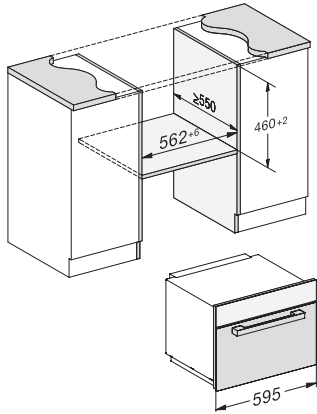

M 7244 TC

Mikrovågsugn för inbyggnad

i perfekt kombinerbar design med ovanliggande manöverpanel.

M7140TC, M724x, installation drawings