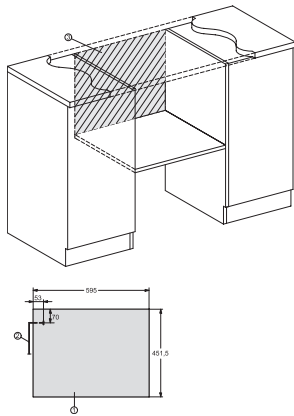

M 7244 TC

Mikrovågsugn för inbyggnad

i perfekt kombinerbar design med ovanliggande manöverpanel.

EAN: 4002516113591 / Materialnummer: 11100600 /

Gamla materialnummer: 24724410NER

Nischdjup i mm	550
Produktmått (B x H x D) i mm	595 x 456 x 560
Produktbredd i mm	595
Produkt höjd i mm	456
Produkt djup i mm	560
Ventilation oberoende av nisch	•
Vikt, kg	29,1
Total anslutningseffekt, KW	1,6
Spänning i V	220-240
Frekvens i Hz	50
Säkring i A	10
Fasantal	1
Anslutningskabel med stickpropp	•
Längd anslutningskabel, m	2,10
Byta lampa	Miele service
Medföljande tillbehör	
Grillgaller	1
Gourmetplatta	1

M 7244 TC

Mikrovågsugn för inbyggnad

i perfekt kombinerbar design med ovanliggande manöverpanel.

M7140TC, M724x, installation drawings

M7140TC, M724xTC, installation drawing

M7140TC, M724xTC, installation drawing