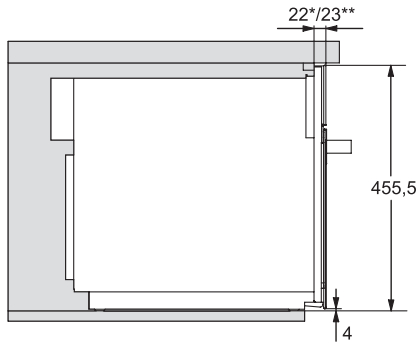

M 7244 TC

Mikrovågsugn för inbyggnad

i perfekt kombinerbar design med ovanliggande manöverpanel.

EAN: 4002516113591 / Materialnummer: 11100600 /

Gamla materialnummer: 24724410NER

Nischdjup i mm	550
Produktmått (B x H x D) i mm	595 x 456 x 560
Produktbredd i mm	595
Produkt höjd i mm	456
Produkt djup i mm	560
Ventilation oberoende av nisch	•
Vikt, kg	29,1
Total anslutningseffekt, KW	1,6
Spänning i V	220-240
Frekvens i Hz	50
Säkring i A	10
Fasantal	1
Anslutningskabel med stickpropp	•
Längd anslutningskabel, m	2,10
Byta lampa	Miele service
Medföljande tillbehör	
Grillgaller	1
Gourmetplatta	1

M 7244 TC

Mikrovågsugn för inbyggnad

i perfekt kombinerbar design med ovanliggande manöverpanel.

M7140TC, M724x, installation drawings

M7140TC, M724xTC, installation drawing

M7140TC, M724xTC, installation drawing