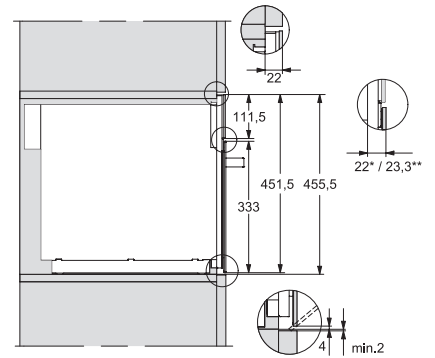

## M 7140 TC

Mikrovågsugn för inbyggnad

i attraktiv design med rostfritt stål med ovanliggande manöverpanel.

M7140TC, M724x, installation drawings

M7140TC, M724xTC, installation drawing

M7140TC, M724xTC, installation drawing