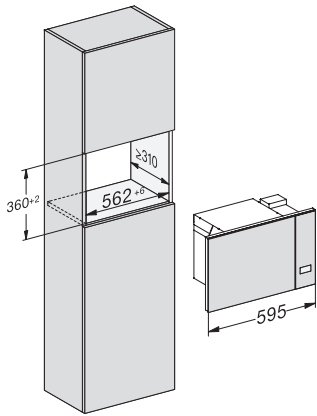

## M 2234 SC

Mikrovågsugn för inbyggnad

med sidoliggande sensormanövrering för en bekväm hantering.

M2230SC, installation drawings

M2230SC, installation drawings

M223xSC, installation drawings

M223xSC, installation drawings

M223xSC, installation drawing

M223xSC, AB45-2, side view installation drawing

M223xSC, AB45-2, installation drawing

M223xSC, AB42-1, installation drawing

M223xSC, AB42-1, installation drawing