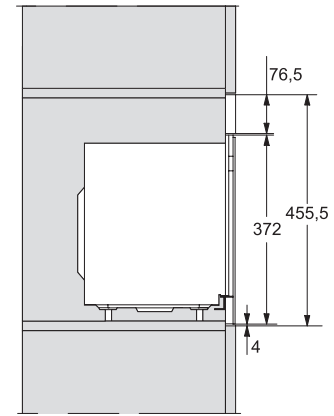

## M 2234 SC

Mikrovågsugn för inbyggnad

med sidoliggande sensormanövrering för en bekväm hantering.

M2230SC, installation drawings

M2230SC, installation drawings

M223xSC, installation drawings

M223xSC, installation drawings

M223xSC, installation drawing

M223xSC, AB45-2, side view installation drawing

M223xSC, AB45-2, installation drawing

M223xSC, AB42-1, installation drawing

M223xSC, AB42-1, installation drawing