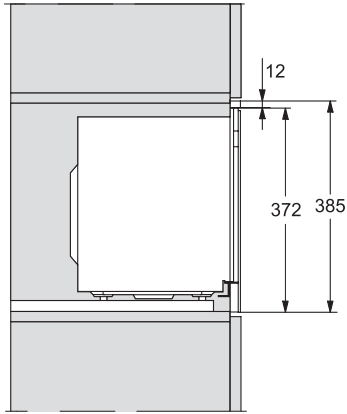

M223xSC, installation drawing

M223xSC, AB45-2, side view installation drawing

M223xSC, AB45-2, installation drawing

M223xSC, AB42-1, installation drawing

M223xSC, AB42-1, installation drawing

## M 2234 SC

Mikrovågsugn för inbyggnad med sidoliggande sensormanövrering för en bekväm hantering.

M223xSC, AB38-1, installation drawing

M223xSC, AB38-1, installation drawing

M223xSC, AB36, installation drawing