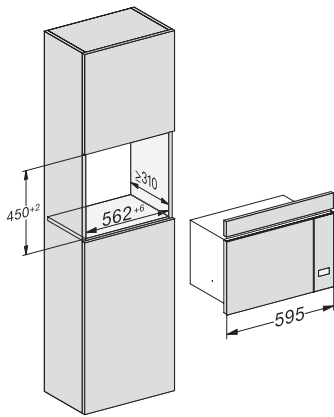

## M 2234 SC

Mikrovågsugn för inbyggnad

med sidoliggande sensormanövrering för en bekväm hantering.

M2230SC, installation drawings

M2230SC, installation drawings

M223xSC, installation drawings

M223xSC, installation drawings

M223xSC, installation drawing

M223xSC, AB45-2, side view installation drawing

M223xSC, AB45-2, installation drawing

M223xSC, AB42-1, installation drawing

M223xSC, AB42-1, installation drawing