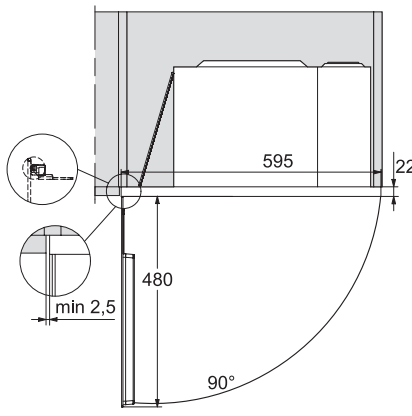

## M 2234 SC

Mikrovågsugn för inbyggnad

med sidoliggande sensormanövrering för en bekväm hantering.

M2230SC, installation drawings

M2230SC, installation drawings

M223xSC, installation drawings

M223xSC, installation drawings

M223xSC, installation drawing

M223xSC, AB45-2, side view installation drawing

M223xSC, AB45-2, installation drawing

M223xSC, AB42-1, installation drawing

M223xSC, AB42-1, installation drawing