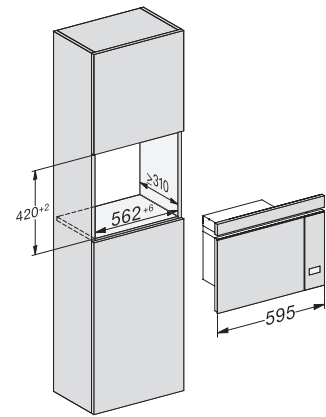

M223xSC, installation drawing

M223xSC, AB45-2, side view installation drawing

M223xSC, AB45-2, installation drawing

M223xSC, AB42-1, installation drawing

M223xSC, AB42-1, installation drawing

## M 2234 SC

Mikrovågsugn för inbyggnad med sidoliggande sensormanövrering för en bekväm hantering.

M223xSC, AB38-1, installation drawing

M223xSC, AB38-1, installation drawing

M223xSC, AB36, installation drawing