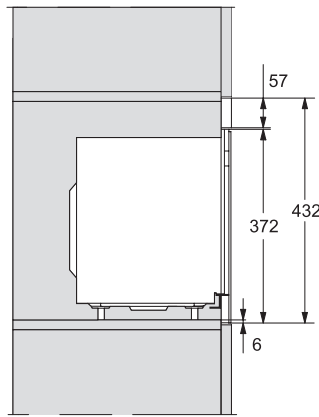

## M 2234 SC

Mikrovågsugn för inbyggnad

med sidoliggande sensormanövrering för en bekväm hantering.

M2230SC, installation drawings

M2230SC, installation drawings

M223xSC, installation drawings

M223xSC, installation drawings

M223xSC, installation drawing

M223xSC, AB45-2, side view installation drawing

M223xSC, AB45-2, installation drawing

M223xSC, AB42-1, installation drawing

M223xSC, AB42-1, installation drawing