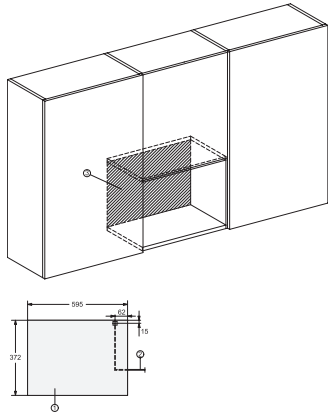

EAN: 4002516113553 / Materialnummer: 11100560 /  
Gamla materialnummer: 24223420NER

<b>Konstruktion och design</b>	
Mikrovågsugn för inbyggnad	•
Färg	Obsidiansvart
SideControl	•
<b>Njutningsfördelar</b>	
Varmhållning	•
Kvartsgrill	•
<b>Funktioner</b>	
Automatikprogram	•
Grill	•
Enbart mikrovågsfunktion	•
Kombinerad funktion Mikrovågsugn/Grill	•
<b>Användarkomfort</b>	
Display	EasySensor
Tidsvisning	•
Äggklocka	•
Programmering av tillagningstid	•
Snabbknapp mikro	•
Individuella inställningar	•
<b>Effektivitet och hållbarhet</b>	
Nattavstängning	•
<b>Skötselkomfort</b>	
Ugnsutrymme i rostfritt stål	•
<b>Säkerhet</b>	
Kylsystemet med kylningsfront	•
Driftspärr	•
Säkerhetsbrytare	•
Säkerhetslås "Lucka" varning	•
<b>Tekniska data</b>	
Ugnsutrymme i liter	17
Luckupphängning	vänster
Belysning i tillagningsutrymmet	1 LED-spotlight
Ugnsutrymmets höjd i cm	20,2
Den roterande tallriks diameter i cm	27,2
Elektroniskt styrd mikrovågs effekt	•
Mikrovågs effektnivåer i W	80/150/300/450/600/800
Maximal mikrovågs effekt i W	800
Grilleffekt i W	800
Minsta nischbredd i mm	562
Max nischbredd i mm	568
Minsta nischhöjd i mm	350
Max nischhöjd i mm	362
Nischdjup i mm	310
Produktmått (B x H x D) i mm	595 x 372 x 310
Produktbredd i mm	595
Produkt höjd i mm	372
Produkt djup i mm	310
Ventilation oberoende av nisch	•
Vikt, kg	14,4
Total anslutningseffekt, KW	1,25

## M 2234 SC

Mikrovågsugn för inbyggnad

med sidoliggande sensormanövrering för en bekväm hantering.

M2230SC, installation drawings

M2230SC, installation drawings

M223xSC, installation drawings

M223xSC, installation drawings