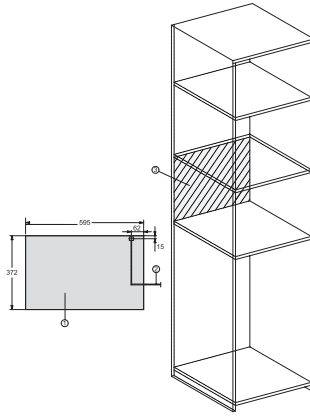

EAN: 4002516113553 / Materialnummer: 11100560 /  
Gamla materialnummer: 24223420NER

<b>Konstruktion och design</b>	
Mikrovågsugn för inbyggnad	•
Färg	Obsidiansvart
SideControl	•
<b>Njutningsfördelar</b>	
Varmhållning	•
Kvartsgrill	•
<b>Funktioner</b>	
Automatikprogram	•
Grill	•
Enbart mikrovågsfunktion	•
Kombinerad funktion Mikrovågsugn/Grill	•
<b>Användarkomfort</b>	
Display	EasySensor
Tidsvisning	•
Äggklocka	•
Programmering av tillagningstid	•
Snabbknapp mikro	•
Individuella inställningar	•
<b>Effektivitet och hållbarhet</b>	
Nattavstängning	•
<b>Skötselkomfort</b>	
Ugnsutrymme i rostfritt stål	•
<b>Säkerhet</b>	
Kylsystemet med kylningsfront	•
Driftspärr	•
Säkerhetsbrytare	•
Säkerhetslås "Lucka" varning	•
<b>Tekniska data</b>	
Ugnsutrymme i liter	17
Luckupphängning	vänster
Belysning i tillagningsutrymmet	1 LED-spotlight
Ugnsutrymmets höjd i cm	20,2
Den roterande tallriks diameter i cm	27,2
Elektroniskt styrd mikrovågs effekt	•
Mikrovågs effektnivåer i W	80/150/300/450/600/800
Maximal mikrovågs effekt i W	800
Grilleffekt i W	800
Minsta nischbredd i mm	562
Max nischbredd i mm	568
Minsta nischhöjd i mm	350
Max nischhöjd i mm	362
Nischdjup i mm	310
Produktmått (B x H x D) i mm	595 x 372 x 310
Produktbredd i mm	595
Produkt höjd i mm	372
Produkt djup i mm	310
Ventilation oberoende av nisch	•
Vikt, kg	14,4
Total anslutningseffekt, KW	1,25

## M 2234 SC

Mikrovågsugn för inbyggnad

med sidoliggande sensormanövrering för en bekväm hantering.

M2230SC, installation drawings

M2230SC, installation drawings

M223xSC, installation drawings

M223xSC, installation drawings