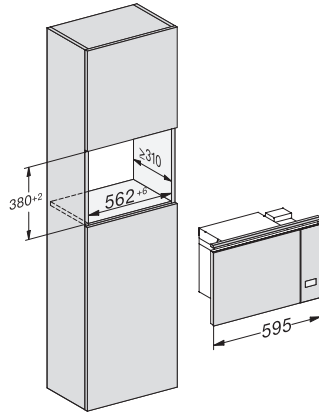

M223xSC, installation drawing

M223xSC, AB45-2, side view installation drawing

M223xSC, AB45-2, installation drawing

M223xSC, AB42-1, installation drawing

M223xSC, AB42-1, installation drawing

## M 2234 SC

Mikrovågsugn för inbyggnad med sidoliggande sensormanövrering för en bekväm hantering.

M223xSC, AB38-1, installation drawing

M223xSC, AB38-1, installation drawing

M223xSC, AB36, installation drawing