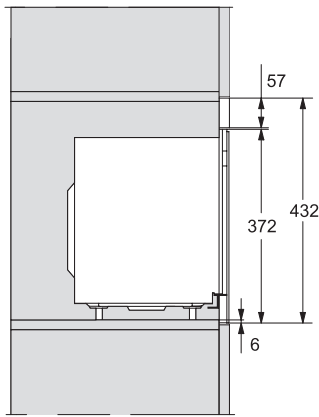

M 2234 SC

Mikrovågsugn för inbyggnad
med sidoliggande sensormanövrering för en bekväm hantering.

M2230SC, installation drawings

M2230SC, installation drawings

M223xSC, installation drawings

M223xSC, installation drawings

M223xSC, installation drawing

M223xSC, AB45-2, side view installation drawing

M223xSC, AB45-2, installation drawing

M223xSC, AB42-1, installation drawing

M223xSC, AB42-1, installation drawing

M 2234 SC

Mikrovågsugn för inbyggnad med sidoliggande sensormanövrering för en bekväm hantering.

M223xSC, AB38-1, installation drawing

M223xSC, AB38-1, installation drawing

M223xSC, AB36, installation drawing

M223xSC, AB36, installation drawing

M22xxSC, installation drawing

M22xxSC, installation drawing