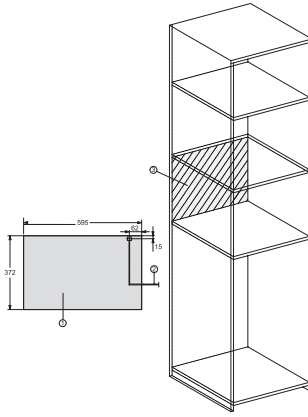

EAN: 4002516113546 / Materialnummer: 11100550 /

Gamla materialnummer: 24223410NER

Konstruktion och design	
Mikrovågsugn för inbyggnad	•
Färg	Briļlantvit
SideControl	•
Njutningsfördelar	
Varmhållning	•
Kvartsgrill	•
Funktioner	
Automatikprogram	•
Grill	•
Enbart mikrovågsfunktion	•
Kombinerad funktion Mikrovågsugn/Grill	•
Användarkomfort	
Display	EasySensor
Tidsvisning	•
Äggklocka	•
Programmering av tillagningstid	•
Snabbknapp mikro	•
Individuella inställningar	•
Effektivitet och hållbarhet	
Nattavstängning	•
Skötselkomfort	
Ugnsutrymme i rostfritt stål	•
Säkerhet	
Kylsystemet med kylningsfront	•
Driftspärr	•
Säkerhetsbrytare	•
Säkerhetslås "Lucka" varning	•
Tekniska data	
Ugnsutrymme i liter	17
Luckupphängning	vänster
Belysning i tillagningsutrymmet	1 LED-spotlight
Ugnsutrymmets höjd i cm	20,2
Den roterande tallriksens diameter i cm	27,2
Elektroniskt styrd mikrovågs effekt	•
Mikrovågs effektnivåer i W	80/150/300/450/600/800
Maximal mikrovågs effekt i W	800
Grilleffekt i W	800
Minsta nischbredd i mm	562
Max nischbredd i mm	568
Minsta nischhöjd i mm	350
Max nischhöjd i mm	362
Nischdjup i mm	310
Produktmått (B x H x D) i mm	595 x 372 x 310
Produktbredd i mm	595
Produkt höjd i mm	372
Produkt djup i mm	310
Ventilation oberoende av nisch	•
Vikt, kg	14,4
Total anslutningseffekt, KW	1,25

M 2234 SC

Mikrovågsugn för inbyggnad

med sidoliggande sensormanövrering för en bekväm hantering.

EAN: 4002516113546 / Materialnummer: 11100550 /
Gamla materialnummer: 24223410NER

Spänning i V	220-240
Frekvens i Hz	50
Säkring i A	10
Fasantal	1
Anslutningskabel med stickpropp	•
Längd anslutningskabel, m	1,60
Byta lampa	Miele service
Medföljande tillbehör	
Grillgaller	1
Gourmetplatta	1
Roterande tallrik	1

M 2234 SC

Mikrovågsugn för inbyggnad
med sidoliggande sensormanövrering för en bekväm hantering.

M2230SC, installation drawings

M2230SC, installation drawings

M223xSC, installation drawings

M223xSC, installation drawings