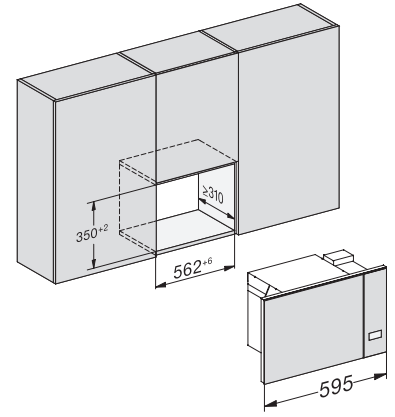

EAN: 4002516113546 / Materialnummer: 11100550 /

Gamla materialnummer: 24223410NER

Konstruktion och design	
Mikrovågsugn för inbyggnad	•
Färg	Briļlantvit
SideControl	•
Njutningsfördelar	
Varmhållning	•
Kvartsgrill	•
Funktioner	
Automatikprogram	•
Grill	•
Enbart mikrovågsfunktion	•
Kombinerad funktion Mikrovågsugn/Grill	•
Användarkomfort	
Display	EasySensor
Tidsvisning	•
Äggklocka	•
Programmering av tillagningstid	•
Snabbknapp mikro	•
Individuella inställningar	•
Effektivitet och hållbarhet	
Nattavstängning	•
Skötselkomfort	
Ugnsutrymme i rostfritt stål	•
Säkerhet	
Kylsystemet med kylningsfront	•
Driftspärr	•
Säkerhetsbrytare	•
Säkerhetslås "Lucka" varning	•
Tekniska data	
Ugnsutrymme i liter	17
Luckupphängning	vänster
Belysning i tillagningsutrymmet	1 LED-spotlight
Ugnsutrymmets höjd i cm	20,2
Den roterande tallriksens diameter i cm	27,2
Elektroniskt styrd mikrovågs effekt	•
Mikrovågs effektnivåer i W	80/150/300/450/600/800
Maximal mikrovågs effekt i W	800
Grilleffekt i W	800
Minsta nischbredd i mm	562
Max nischbredd i mm	568
Minsta nischhöjd i mm	350
Max nischhöjd i mm	362
Nischdjup i mm	310
Produktmått (B x H x D) i mm	595 x 372 x 310
Produktbredd i mm	595
Produkt höjd i mm	372
Produkt djup i mm	310
Ventilation oberoende av nisch	•
Vikt, kg	14,4
Total anslutningseffekt, KW	1,25

M 2234 SC

Mikrovågsugn för inbyggnad
med sidoliggande sensormanövrering för en bekväm hantering.

M2230SC, installation drawings

M2230SC, installation drawings

M223xSC, installation drawings

M223xSC, installation drawings

M223xSC, installation drawing

M223xSC, AB45-2, side view installation drawing

M223xSC, AB45-2, installation drawing

M223xSC, AB42-1, installation drawing

M223xSC, AB42-1, installation drawing

M 2234 SC

Mikrovågsugn för inbyggnad med sidoliggande sensormanövrering för en bekväm hantering.