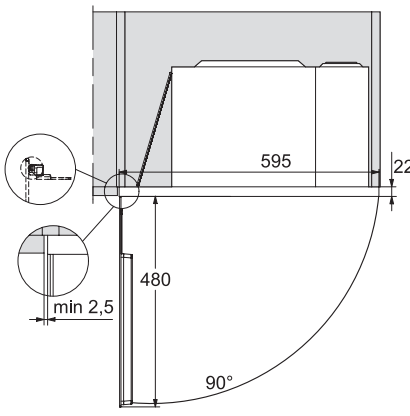

M 2234 SC

Mikrovågsugn för inbyggnad
med sidoliggande sensormanövrering för en bekväm hantering.

M2230SC, installation drawings

M2230SC, installation drawings

M223xSC, installation drawings

M223xSC, installation drawings

M223xSC, installation drawing

M223xSC, AB45-2, side view installation drawing

M223xSC, AB45-2, installation drawing

M223xSC, AB42-1, installation drawing

M223xSC, AB42-1, installation drawing

M 2234 SC

Mikrovågsugn för inbyggnad med sidoliggande sensormanövrering för en bekväm hantering.