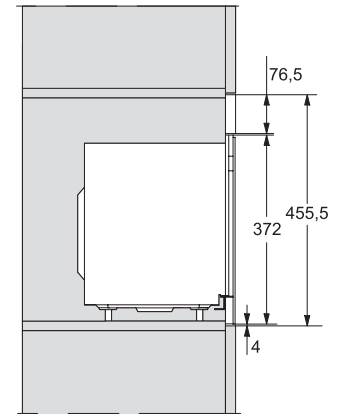

M 2234 SC

Mikrovågsugn för inbyggnad
med sidoliggande sensormanövrering för en bekväm hantering.

M2230SC, installation drawings

M2230SC, installation drawings

M223xSC, installation drawings

M223xSC, installation drawings

M223xSC, installation drawing

M223xSC, AB45-2, side view installation drawing

M223xSC, AB45-2, installation drawing

M223xSC, AB42-1, installation drawing

M223xSC, AB42-1, installation drawing

M 2234 SC

Mikrovågsugn för inbyggnad med sidoliggande sensormanövrering för en bekväm hantering.

M223xSC, AB38-1, installation drawing

M223xSC, AB38-1, installation drawing

M223xSC, AB36, installation drawing

M223xSC, AB36, installation drawing

M22xxSC, installation drawing

M22xxSC, installation drawing