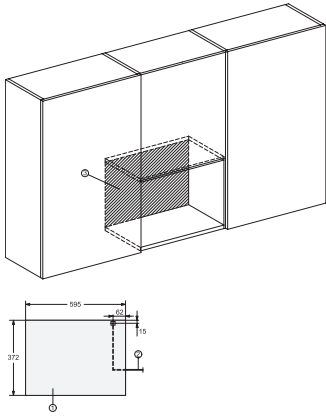

EAN: 4002516113546 / Materialnummer: 11100550 /

Gamla materialnummer: 24223410NER

Konstruktion och design	
Mikrovågsugn för inbyggnad	•
Färg	Briļlantvit
SideControl	•
Njutningsfördelar	
Varmhållning	•
Kvartsgrill	•
Funktioner	
Automatikprogram	•
Grill	•
Enbart mikrovågsfunktion	•
Kombinerad funktion Mikrovågsugn/Grill	•
Användarkomfort	
Display	EasySensor
Tidsvisning	•
Äggklocka	•
Programmering av tillagningstid	•
Snabbknapp mikro	•
Individuella inställningar	•
Effektivitet och hållbarhet	
Nattavstängning	•
Skötselkomfort	
Ugnsutrymme i rostfritt stål	•
Säkerhet	
Kylsystemet med kylningsfront	•
Driftspärr	•
Säkerhetsbrytare	•
Säkerhetslås "Lucka" varning	•
Tekniska data	
Ugnsutrymme i liter	17
Luckupphängning	vänster
Belysning i tillagningsutrymmet	1 LED-spotlight
Ugnsutrymmets höjd i cm	20,2
Den roterande tallriksens diameter i cm	27,2
Elektroniskt styrd mikrovågs effekt	•
Mikrovågs effektnivåer i W	80/150/300/450/600/800
Maximal mikrovågs effekt i W	800
Grilleffekt i W	800
Minsta nischbredd i mm	562
Max nischbredd i mm	568
Minsta nischhöjd i mm	350
Max nischhöjd i mm	362
Nischdjup i mm	310
Produktmått (B x H x D) i mm	595 x 372 x 310
Produktbredd i mm	595
Produkt höjd i mm	372
Produkt djup i mm	310
Ventilation oberoende av nisch	•
Vikt, kg	14,4
Total anslutningseffekt, KW	1,25

M 2234 SC

Mikrovågsugn för inbyggnad

med sidoliggande sensormanövrering för en bekväm hantering.

EAN: 4002516113546 / Materialnummer: 11100550 /
Gamla materialnummer: 24223410NER

Spänning i V	220-240
Frekvens i Hz	50
Säkring i A	10
Fasantal	1
Anslutningskabel med stickpropp	•
Längd anslutningskabel, m	1,60
Byta lampa	Miele service
Medföljande tillbehör	
Grillgaller	1
Gourmetplatta	1
Roterande tallrik	1

M 2234 SC

Mikrovågsugn för inbyggnad
med sidoliggande sensormanövrering för en bekväm hantering.

M2230SC, installation drawings

M2230SC, installation drawings

M223xSC, installation drawings

M223xSC, installation drawings