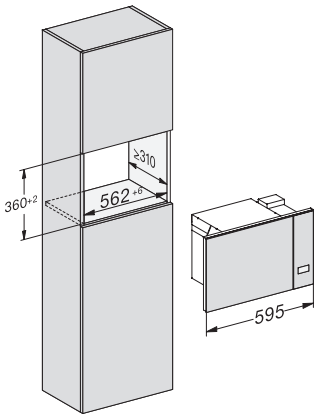

M 2234 SC

Mikrovågsugn för inbyggnad
med sidoliggande sensormanövrering för en bekväm hantering.

M2230SC, installation drawings

M2230SC, installation drawings

M223xSC, installation drawings

M223xSC, installation drawings

M223xSC, installation drawing

M223xSC, AB45-2, side view installation drawing

M223xSC, AB45-2, installation drawing

M223xSC, AB42-1, installation drawing

M223xSC, AB42-1, installation drawing

M 2234 SC

Mikrovågsugn för inbyggnad med sidoliggande sensormanövrering för en bekväm hantering.