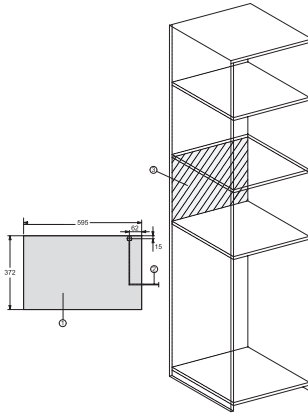

EAN: 4002516113539 / Materialnummer: 11100540 /
Gamla materialnummer: 24223020NER

Konstruktion och design	
Mikrovågsugn för inbyggnad	•
Färg	Obsidiansvart
SideControl	•
Njutningsfördelar	
Varmhållning	•
Funktioner	
Automatikprogram	•
Enbart mikrovågsfunktion	•
Användarkomfort	
Display	EasySensor
Tidsvisning	•
Äggklocka	•
Programmering av tillagningstid	•
Snabbknapp mikro	•
Individuella inställningar	•
Effektivitet och hållbarhet	
Nattavstängning	•
Skötselkomfort	
Ugnsutrymme i rostfritt stål	•
Säkerhet	
Driftspärr	•
Säkerhetsbrytare	•
Säkerhetslås "Lucka" varning	•
Tekniska data	
Ugnsutrymme i liter	17
Luckupphängning	vänster
Belysning i tillagningsutrymmet	1 LED-spotlight
Ugnsutrymmets höjd i cm	20,2
Den roterande tallrikens diameter i cm	27,2
Elektroniskt styrd mikrovågseffekt	•
Mikrovågseffektnivåer i W	80/150/300/450/600/800
Maximal mikrovågseffekt i W	800
Minsta nischbredd i mm	562
Max nischbredd i mm	568
Minsta nischhöjd i mm	350
Max nischhöjd i mm	362
Nischdjup i mm	310
Produktmått (B x H x D) i mm	595 x 372 x 310
Produktbredd i mm	595
Produkt höjd i mm	372
Produkt djup i mm	310
Ventilation oberoende av nisch	•
Vikt, kg	14,4
Total anslutningseffekt, KW	1,25
Spänning i V	220-240
Frekvens i Hz	50
Säkring i A	10
Fasantal	1
Anslutningskabel med stickpropp	•

Byta lampa

Miele service

Medföljande tillbehör

Roterande tallrik

1

M 2230 SC

Mikrovågsugn för inbyggnad
med sidoliggande sensormanövrering för en bekväm hantering.

M2230SC, installation drawings

M2230SC, installation drawings

M223xSC, installation drawings

M223xSC, installation drawings

M223xSC, installation drawing

M223xSC, AB45-2, side view installation drawing

M223xSC, AB45-2, installation drawing