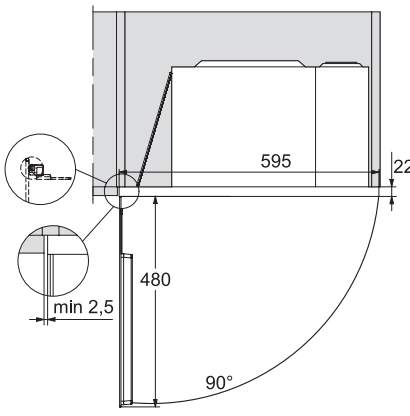

EAN: 4002516113539 / Materialnummer: 11100540 /
Gamla materialnummer: 24223020NER

Konstruktion och design	
Mikrovågsugn för inbyggnad	•
Färg	Obsidiansvart
SideControl	•
Njutningsfördelar	
Varmhållning	•
Funktioner	
Automatikprogram	•
Enbart mikrovågsfunktion	•
Användarkomfort	
Display	EasySensor
Tidsvisning	•
Äggklocka	•
Programmering av tillagningstid	•
Snabbknapp mikro	•
Individuella inställningar	•
Effektivitet och hållbarhet	
Nattavstängning	•
Skötselkomfort	
Ugnsutrymme i rostfritt stål	•
Säkerhet	
Driftspärr	•
Säkerhetsbrytare	•
Säkerhetslås "Lucka" varning	•
Tekniska data	
Ugnsutrymme i liter	17
Luckupphängning	vänster
Belysning i tillagningsutrymmet	1 LED-spotlight
Ugnsutrymmets höjd i cm	20,2
Den roterande tallrikens diameter i cm	27,2
Elektroniskt styrd mikrovågseffekt	•
Mikrovågseffektnivåer i W	80/150/300/450/600/800
Maximal mikrovågseffekt i W	800
Minsta nischbredd i mm	562
Max nischbredd i mm	568
Minsta nischhöjd i mm	350
Max nischhöjd i mm	362
Nischdjup i mm	310
Produktmått (B x H x D) i mm	595 x 372 x 310
Produktbredd i mm	595
Produkt höjd i mm	372
Produkt djup i mm	310
Ventilation oberoende av nisch	•
Vikt, kg	14,4
Total anslutningseffekt, KW	1,25
Spänning i V	220-240
Frekvens i Hz	50
Säkring i A	10
Fasantal	1
Anslutningskabel med stickpropp	•

M2230SC, installation drawings

M223xSC, installation drawings

M223xSC, installation drawings

M223xSC, installation drawing

M223xSC, AB45-2, side view installation drawing

M223xSC, AB45-2, installation drawing