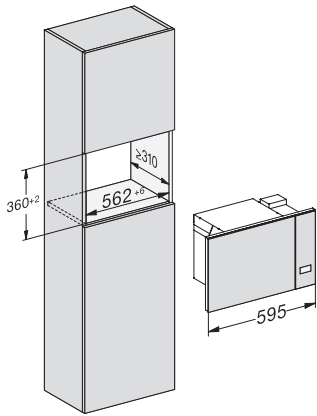

EAN: 4002516113539 / Materialnummer: 11100540 /
Gamla materialnummer: 24223020NER

Konstruktion och design	
Mikrovågsugn för inbyggnad	•
Färg	Obsidiansvart
SideControl	•
Njutningsfördelar	
Varmhållning	•
Funktioner	
Automatikprogram	•
Enbart mikrovågsfunktion	•
Användarkomfort	
Display	EasySensor
Tidsvisning	•
Äggklocka	•
Programmering av tillagningstid	•
Snabbknapp mikro	•
Individuella inställningar	•
Effektivitet och hållbarhet	
Nattavstängning	•
Skötselkomfort	
Ugnsutrymme i rostfritt stål	•
Säkerhet	
Driftspärr	•
Säkerhetsbrytare	•
Säkerhetslås "Lucka" varning	•
Tekniska data	
Ugnsutrymme i liter	17
Luckupphängning	vänster
Belysning i tillagningsutrymmet	1 LED-spotlight
Ugnsutrymmets höjd i cm	20,2
Den roterande tallrikens diameter i cm	27,2
Elektroniskt styrd mikrovågseffekt	•
Mikrovågseffektnivåer i W	80/150/300/450/600/800
Maximal mikrovågseffekt i W	800
Minsta nischbredd i mm	562
Max nischbredd i mm	568
Minsta nischhöjd i mm	350
Max nischhöjd i mm	362
Nischdjup i mm	310
Produktmått (B x H x D) i mm	595 x 372 x 310
Produktbredd i mm	595
Produkt höjd i mm	372
Produkt djup i mm	310
Ventilation oberoende av nisch	•
Vikt, kg	14,4
Total anslutningseffekt, KW	1,25
Spänning i V	220-240
Frekvens i Hz	50
Säkring i A	10
Fasantal	1
Anslutningskabel med stickpropp	•

Byta lampa

Miele service

Medföljande tillbehör

Roterande tallrik

1

M 2230 SC

Mikrovågsugn för inbyggnad
med sidoliggande sensormanövrering för en bekväm hantering.

M2230SC, installation drawings

M2230SC, installation drawings

M223xSC, installation drawings

M223xSC, installation drawings

M223xSC, installation drawing

M223xSC, AB45-2, side view installation drawing

M223xSC, AB45-2, installation drawing