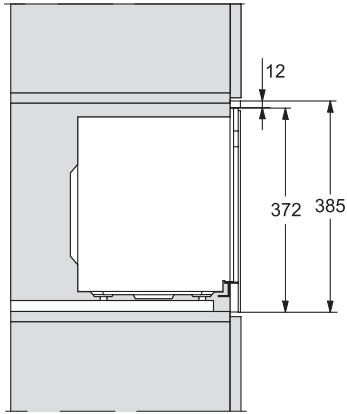

M2230SC, installation drawings

M223xSC, installation drawings

M223xSC, installation drawings

M223xSC, installation drawing

M223xSC, AB45-2, side view installation drawing

M223xSC, AB45-2, installation drawing

M223xSC, AB42-1, installation drawing

M223xSC, AB42-1, installation drawing

M 2230 SC

Mikrovågsugn för inbyggnad med sidoliggande sensormanövrering för en bekväm hantering.

M223xSC, AB38-1, installation drawing