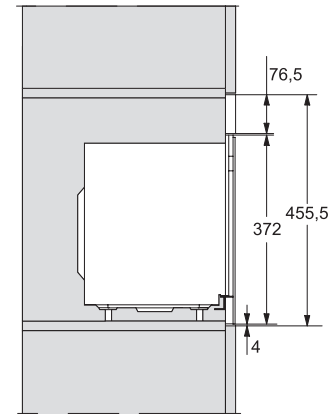

M2230SC, installation drawings

M223xSC, installation drawings

M223xSC, installation drawings

M223xSC, installation drawing

M223xSC, AB45-2, side view installation drawing

M223xSC, AB45-2, installation drawing

M223xSC, AB42-1, installation drawing

M223xSC, AB42-1, installation drawing

M 2230 SC

Mikrovågsugn för inbyggnad med sidoliggande sensormanövrering för en bekväm hantering.

M223xSC, AB38-1, installation drawing