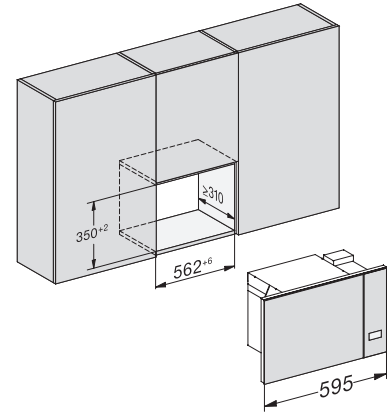

EAN: 4002516113539 / Materialnummer: 11100540 /
Gamla materialnummer: 24223020NER

Konstruktion och design	
Mikrovågsugn för inbyggnad	•
Färg	Obsidiansvart
SideControl	•
Njutningsfördelar	
Varmhållning	•
Funktioner	
Automatikprogram	•
Enbart mikrovågsfunktion	•
Användarkomfort	
Display	EasySensor
Tidsvisning	•
Äggklocka	•
Programmering av tillagningstid	•
Snabbknapp mikro	•
Individuella inställningar	•
Effektivitet och hållbarhet	
Nattavstängning	•
Skötselkomfort	
Ugnsutrymme i rostfritt stål	•
Säkerhet	
Driftspärr	•
Säkerhetsbrytare	•
Säkerhetslås "Lucka" varning	•
Tekniska data	
Ugnsutrymme i liter	17
Luckupphängning	vänster
Belysning i tillagningsutrymmet	1 LED-spotlight
Ugnsutrymmets höjd i cm	20,2
Den roterande tallrikens diameter i cm	27,2
Elektroniskt styrd mikrovågseffekt	•
Mikrovågseffektnivåer i W	80/150/300/450/600/800
Maximal mikrovågseffekt i W	800
Minsta nischbredd i mm	562
Max nischbredd i mm	568
Minsta nischhöjd i mm	350
Max nischhöjd i mm	362
Nischdjup i mm	310
Produktmått (B x H x D) i mm	595 x 372 x 310
Produktbredd i mm	595
Produkt höjd i mm	372
Produkt djup i mm	310
Ventilation oberoende av nisch	•
Vikt, kg	14,4
Total anslutningseffekt, KW	1,25
Spänning i V	220-240
Frekvens i Hz	50
Säkring i A	10
Fasantal	1
Anslutningskabel med stickpropp	•

Byta lampa

Miele service

Medföljande tillbehör

Roterande tallrik

1

M 2230 SC

Mikrovågsugn för inbyggnad
med sidoliggande sensormanövrering för en bekväm hantering.

M2230SC, installation drawings

M2230SC, installation drawings

M223xSC, installation drawings

M223xSC, installation drawings

M223xSC, installation drawing

M223xSC, AB45-2, side view installation drawing

M223xSC, AB45-2, installation drawing