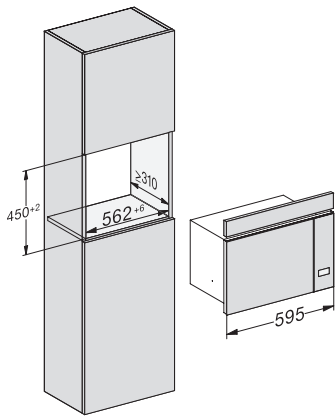

M2230SC, installation drawings

M223xSC, installation drawings

M223xSC, installation drawings

M223xSC, installation drawing

M223xSC, AB45-2, side view installation drawing

M223xSC, AB45-2, installation drawing

M223xSC, AB42-1, installation drawing

M223xSC, AB42-1, installation drawing

M 2230 SC

Mikrovågsugn för inbyggnad med sidoliggande sensormanövrering för en bekväm hantering.

M223xSC, AB38-1, installation drawing