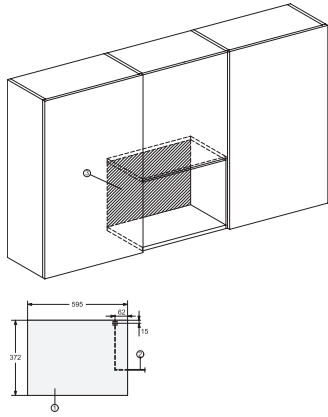

EAN: 4002516113539 / Materialnummer: 11100540 /
Gamla materialnummer: 24223020NER

Konstruktion och design	
Mikrovågsugn för inbyggnad	•
Färg	Obsidiansvart
SideControl	•
Njutningsfördelar	
Varmhållning	•
Funktioner	
Automatikprogram	•
Enbart mikrovågsfunktion	•
Användarkomfort	
Display	EasySensor
Tidsvisning	•
Äggklocka	•
Programmering av tillagningstid	•
Snabbknapp mikro	•
Individuella inställningar	•
Effektivitet och hållbarhet	
Nattavstängning	•
Skötselkomfort	
Ugnsutrymme i rostfritt stål	•
Säkerhet	
Driftspärr	•
Säkerhetsbrytare	•
Säkerhetslås "Lucka" varning	•
Tekniska data	
Ugnsutrymme i liter	17
Luckupphängning	vänster
Belysning i tillagningsutrymmet	1 LED-spotlight
Ugnsutrymmets höjd i cm	20,2
Den roterande tallrikens diameter i cm	27,2
Elektroniskt styrd mikrovågseffekt	•
Mikrovågseffektnivåer i W	80/150/300/450/600/800
Maximal mikrovågseffekt i W	800
Minsta nischbredd i mm	562
Max nischbredd i mm	568
Minsta nischhöjd i mm	350
Max nischhöjd i mm	362
Nischdjup i mm	310
Produktmått (B x H x D) i mm	595 x 372 x 310
Produktbredd i mm	595
Produkt höjd i mm	372
Produkt djup i mm	310
Ventilation oberoende av nisch	•
Vikt, kg	14,4
Total anslutningseffekt, KW	1,25
Spänning i V	220-240
Frekvens i Hz	50
Säkring i A	10
Fasantal	1
Anslutningskabel med stickpropp	•

Byta lampa

Miele service

Medföljande tillbehör

Roterande tallrik

1

M 2230 SC

Mikrovågsugn för inbyggnad
med sidoliggande sensormanövrering för en bekväm hantering.

M2230SC, installation drawings

M2230SC, installation drawings

M223xSC, installation drawings

M223xSC, installation drawings

M223xSC, installation drawing

M223xSC, AB45-2, side view installation drawing

M223xSC, AB45-2, installation drawing