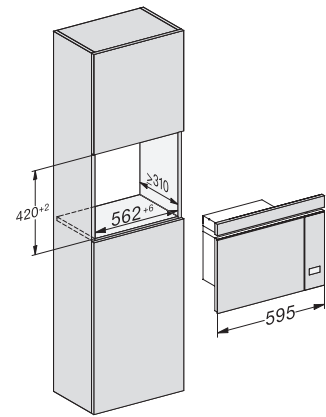

M2230SC, installation drawings

M223xSC, installation drawings

M223xSC, installation drawings

M223xSC, installation drawing

M223xSC, AB45-2, side view installation drawing

M223xSC, AB45-2, installation drawing

M223xSC, AB42-1, installation drawing

M223xSC, AB42-1, installation drawing

M 2230 SC

Mikrovågsugn för inbyggnad med sidoliggande sensormanövrering för en bekväm hantering.

M223xSC, AB38-1, installation drawing