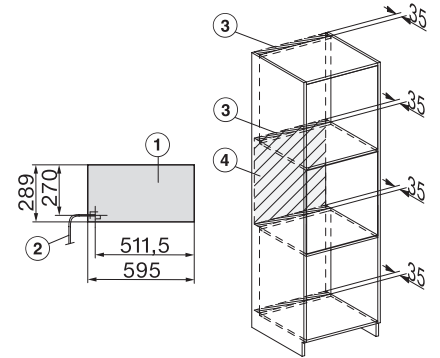

ESW 7120

Handtagsfri mat- och porslinsvärmare med 29 cm höjd för att förvärma porslin, hålla mat varm och tillaga med låg temperatur.