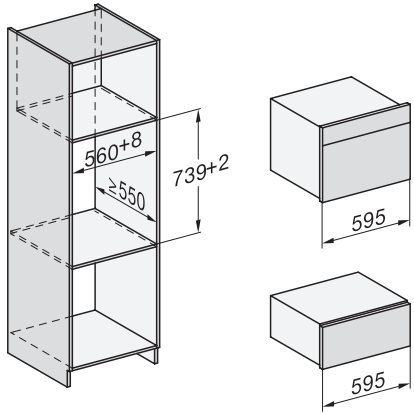

ESW 7120

Handtagsfri mat- och porslinsvärmare med 29 cm höjd
för att förvärma porslin, hålla mat varm och tillaga med låg temperatur.

EAN: 4002516131441 / Materialnummer: 11100260 /
Gamla materialnummer: 30712040NER

Medföljande tillbehör	
Antiglidmatta	1
Avställningsgaller för förhöjning av avställningsytan	1

ESW 7120

Handtagsfri mat- och porslinsvärmare med 29 cm höjd för att förvärma porslin, hålla mat varm och tillaga med låg temperatur.

side view ESW7x20, installation drawing

built-in ESW7x20, installation drawing

Installation ESW7x20, installation drawing