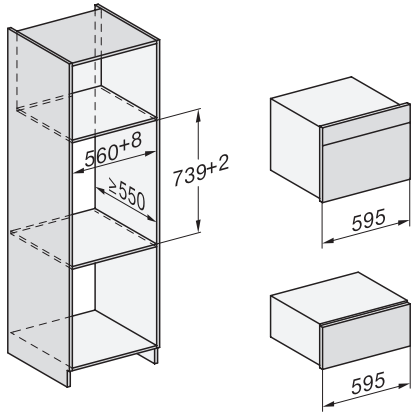

ESW 7020

Handtagsfri mat- och porslinsvärmare med 29 cm höjd
för att förvärma porslin, hålla mat varm och tillaga med låg temperatur.

EAN: 4002516131304 / Materialnummer: 11100220 /
Gamla materialnummer: 30702020NER

Medföljande tillbehör	
Antiglidmatta	1
Avställningsgaller för förhöjning av avställningsytan	1

ESW 7020

Handtagsfri mat- och porslinsvärmare med 29 cm höjd för att förvärma porslin, hålla mat varm och tillaga med låg temperatur.

side view ESW7x20, installation drawing

built-in ESW7x20, installation drawing

Installation ESW7x20, installation drawing