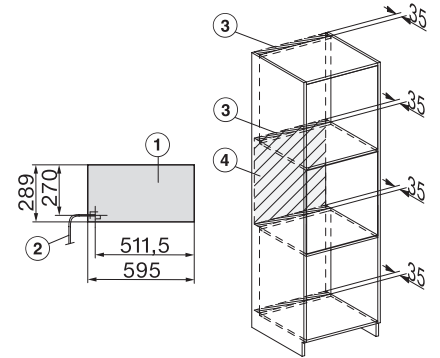

ESW 7020

Handtagsfri mat- och porslinsvärmare med 29 cm höjd för att förvärma porslin, hålla mat varm och tillaga med låg temperatur.