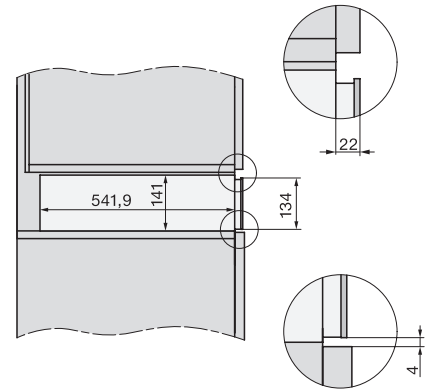

ESW 7010

Handtagsfri mat- och porslinsvärmare med 14 cm höjd
för att förvärma porslin, hålla mat varm och tillaga med låg temperatur.

ESW 7010

Handtagsfri mat- och porslinsvärmare med 14 cm höjd för att förvärma porslin, hålla mat varm och tillaga med låg temperatur.

ESW7x10, DGC7x4xHCPro, DGC7x4xHCXPro, installation drawings

ESW7x10, EVS7010, DG7x4x, DGM7x4x installation drawings

ESW7x10, EVS7010, DGC7x6xHCPro, DGC7x6xHCXPro installation drawings

built-in ESW7x10 EVS7010, installation drawing

Installation ESW7x10, installation drawing, AU, GB

side view ESW7x10 EVS7010, installation drawing