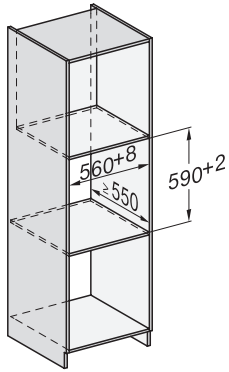

EAN: 4002516131311 / Materialnummer: 11100200 /
Gamla materialnummer: 30701030NER

Konstruktion och design	
Mat- och porslinsvärmare	•
VitroLine	•
ArtLine	•
Handtagslös	•
Färg	Grafitgrå
Funktioner	
Varmhållning av koppar	•
Varmhållning av tallrikar	•
Varmhållning av mat	•
Tillagning med låg temperatur	•
Användarkomfort	
Anslutning till Miele@home	•
Kapacitet	Kuvert för 6 personer
Push2open-mekanism	•
Fullt utdragbar låda för enkel i- och urlastning	•
Manöverpanel med touchknappar	•
Manöverpanel med symboler	•
Programmering av stopp	•
Timerfunktion	•
Sabbatprogram	•
Effektivitet och hållbarhet	
Anslutningseffekt i frånläge i W	0,5
Anslutningseffekt i standbyläge i W	1,0
Anslutningseffekt i nätverksanslutet standbyläge i W	2,0
Tid till automatisk koppling i frånläge i min	20
Tid till automatisk koppling i standbyläge i min	20
Tid till automatisk koppling i nätverksanslutet standbyläge i min	20
Skötselkomfort	
Infälld manöverpanel	•
Säkerhet	
Sval front	•
Antiglidmatta	•
Säkerhetsavstängning	•
Tekniska data	
Minsta temperatur i °C	40
Max temperatur i °C	85
Produktbredd i mm	595
Produkt höjd i mm	141
Produkt djup i mm	570
Användbar innerhöjd, mm	80
Total anslutningseffekt, KW	0,70
Spänning i V	230
Frekvens i Hz	50-60
Säkring i A	10
Fasantal	1
Anslutningskabel med stickpropp	•
Längd anslutningskabel, m	2,0
Medföljande tillbehör	
Antiglidmatta	1

ESW 7010

Handtagsfri mat- och porslinsvärmare med 14 cm höjd
för att förvärma porslin, hålla mat varm och tillaga med låg temperatur.

ESW 7010

Handtagsfri mat- och porslinsvärmare med 14 cm höjd för att förvärma porslin, hålla mat varm och tillaga med låg temperatur.