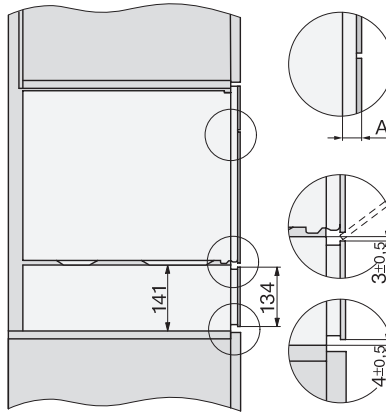

ESW 7010

Handtagsfri mat- och porslinsvärmare med 14 cm höjd
för att förvärma porslin, hålla mat varm och tillaga med låg temperatur.

ESW 7010

Handtagsfri mat- och porslinsvärmare med 14 cm höjd för att förvärma porslin, hålla mat varm och tillaga med låg temperatur.

ESW7x10, DGC7x4xHCPro, DGC7x4xHCXPro, installation drawings

ESW7x10, EVS7010, DG7x4x, DGM7x4x installation drawings

ESW7x10, EVS7010, DGC7x6xHCPro, DGC7x6xHCXPro installation drawings

built-in ESW7x10 EVS7010, installation drawing

Installation ESW7x10, installation drawing, AU, GB

side view ESW7x10 EVS7010, installation drawing