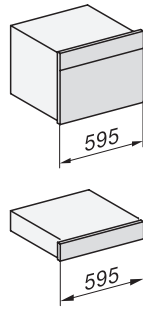

ESW7x10, DGC7x4xHCPro, DGC7x4xHCXPro, installation drawings