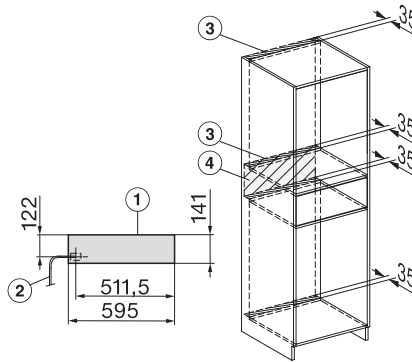

ESW 7010

Handtagsfri mat- och porslinsvärmare med 14 cm höjd
för att förvärma porslin, hålla mat varm och tillaga med låg temperatur.

ESW 7010

Handtagsfri mat- och porslinsvärmare med 14 cm höjd för att förvärma porslin, hålla mat varm och tillaga med låg temperatur.

ESW7x10, DGC7x4xHCPro, DGC7x4xHCXPro, installation drawings

ESW7x10, EVS7010, DG7x4x, DGM7x4x installation drawings

ESW7x10, EVS7010, DGC7x6xHCPro, DGC7x6xHCXPro installation drawings

built-in ESW7x10 EVS7010, installation drawing

Installation ESW7x10, installation drawing, AU, GB

side view ESW7x10 EVS7010, installation drawing