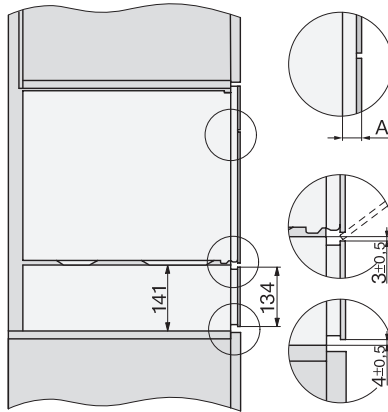

ESW 7010

Handtagsfri mat- och porslinsvärmare med 14 cm höjd
för att förvärma porslin, hålla mat varm och tillaga med låg temperatur.

ESW 7010

Handtagsfri mat- och porslinsvärmare med 14 cm höjd för att förvärma porslin, hålla mat varm och tillaga med låg temperatur.

ESW7x10, DGC7x4xHCPro, DGC7x4xHCXPro, installation drawings

ESW7x10, EVS7010, DG7x4x, DGM7x4x installation drawings

ESW7x10, EVS7010, DGC7x6xHCPro, DGC7x6xHCXPro installation drawings

built-in ESW7x10 EVS7010, installation drawing

Installation ESW7x10, installation drawing, AU, GB

side view ESW7x10 EVS7010, installation drawing