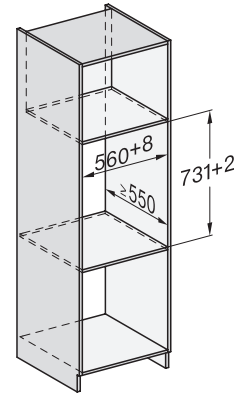

ESW7x10, EVS7010, DGC7x6xHCPro, DGC7x6xHCXPro installation drawings