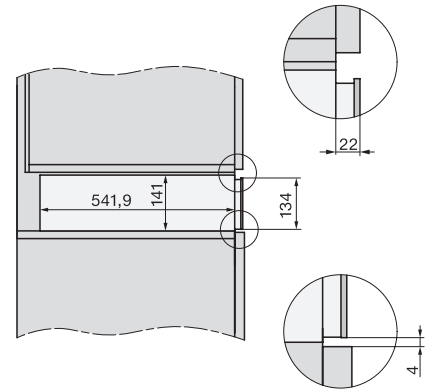

ESW 7010

Handtagsfri mat- och porslinsvärmare med 14 cm höjd
för att förvärma porslin, hålla mat varm och tillaga med låg temperatur.

ESW 7010

Handtagsfri mat- och porslinsvärmare med 14 cm höjd för att förvärma porslin, hålla mat varm och tillaga med låg temperatur.

ESW7x10, DGC7x4xHCPro, DGC7x4xHCXPro, installation drawings

ESW7x10, EVS7010, DG7x4x, DGM7x4x installation drawings

ESW7x10, EVS7010, DGC7x6xHCPro, DGC7x6xHCXPro installation drawings

built-in ESW7x10 EVS7010, installation drawing

Installation ESW7x10, installation drawing, AU, GB

side view ESW7x10 EVS7010, installation drawing