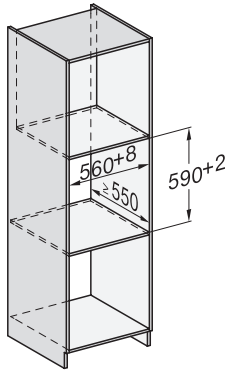

EAN: 4002516130895 / Materialnummer: 11100160 /
Gamla materialnummer: 30701010NER

Konstruktion och design	
Mat- och porslinsvärmare	•
VitroLine	•
ArtLine	•
Handtagslös	•
Färg	Briļlantvit
Funktioner	
Varmhållning av koppar	•
Varmhållning av tallrikar	•
Varmhållning av mat	•
Tillagning med låg temperatur	•
Användarkomfort	
Anslutning till Miele@home	•
Kapacitet	Kuvert för 6 personer
Push2open-mekanism	•
Fullt utdragbar låda för enkel i- och urlastning	•
Manöverpanel med touchknappar	•
Manöverpanel med symboler	•
Programmering av stopp	•
Timerfunktion	•
Sabbatprogram	•
Effektivitet och hållbarhet	
Anslutningseffekt i frånläge i W	0,5
Anslutningseffekt i standbyläge i W	1,0
Anslutningseffekt i nätverksanslutet standbyläge i W	2,0
Tid till automatisk koppling i frånläge i min	20
Tid till automatisk koppling i standbyläge i min	20
Tid till automatisk koppling i nätverksanslutet standbyläge i min	20
Skötselkomfort	
Infälld manöverpanel	•
Säkerhet	
Sval front	•
Antiglidmatta	•
Säkerhetsavstängning	•
Tekniska data	
Minsta temperatur i °C	40
Max temperatur i °C	85
Produktbredd i mm	595
Produkt höjd i mm	141
Produkt djup i mm	570
Användbar innerhöjd, mm	80
Total anslutningseffekt, KW	0,70
Spänning i V	230
Frekvens i Hz	50-60
Säkring i A	10
Fasantal	1
Anslutningskabel med stickpropp	•
Längd anslutningskabel, m	2,0
Medföljande tillbehör	
Antiglidmatta	1

ESW 7010

Handtagsfri mat- och porslinsvärmare med 14 cm höjd
för att förvärma porslin, hålla mat varm och tillaga med låg temperatur.

ESW 7010

Handtagsfri mat- och porslinsvärmare med 14 cm höjd för att förvärma porslin, hålla mat varm och tillaga med låg temperatur.