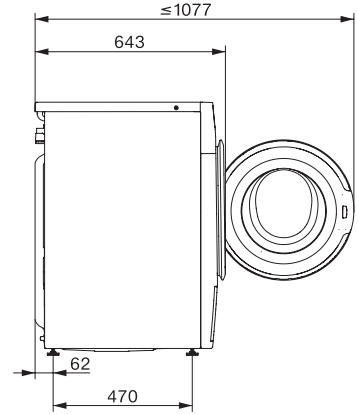

•

Optiskt gränssnitt

•

Tekniska data

Dimensioner, mm (bredd)

596

Dimensioner, mm (höjd)

850

Dimensioner, mm (djup)

643

Maskinens djup med öppen lucka i mm

1077

Vikt, kg

98

Total anslutningseffekt, KW

2,10-2,40

WWW980 WPS Passion

W1 frontmatad tvättmaskin:

Den sparsamma och mångsidiga produkten för högt ställda krav.

W1 drawing, facia 5 degree, measures in mm

W1 drawing, facia 5 degree, measures in mm

W1 drawing, facia 5 degree, measures in mm

W1 drawing, facia 5 degree, measures in mm