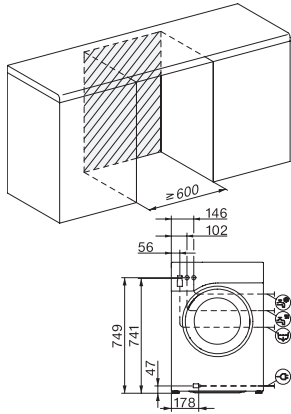

•

Optiskt gränssnitt

•

Tekniska data

Dimensioner, mm (bredd)

596

Dimensioner, mm (höjd)

850

Dimensioner, mm (djup)

643

Maskinens djup med öppen lucka i mm

1077

Vikt, kg

98

Total anslutningseffekt, KW

2,10-2,40

WWW980 WPS Passion

W1 frontmatad tvättmaskin:

Den sparsamma och mångsidiga produkten för högt ställda krav.

W1 drawing, facia 5 degree, measures in mm

W1 drawing, facia 5 degree, measures in mm

W1 drawing, facia 5 degree, measures in mm

W1 drawing, facia 5 degree, measures in mm