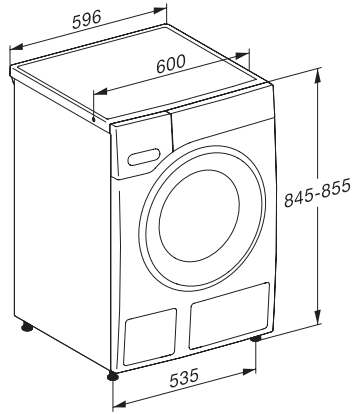

•

Optiskt gränssnitt

•

Tekniska data

Dimensioner, mm (bredd)

596

Dimensioner, mm (höjd)

850

Dimensioner, mm (djup)

643

Maskinens djup med öppen lucka i mm

1077

Vikt, kg

98

Total anslutningseffekt, KW

2,10-2,40

WWW980 WPS Passion

W1 frontmatad tvättmaskin:

Den sparsamma och mångsidiga produkten för högt ställda krav.

W1 drawing, facia 5 degree, measures in mm

W1 drawing, facia 5 degree, measures in mm

W1 drawing, facia 5 degree, measures in mm