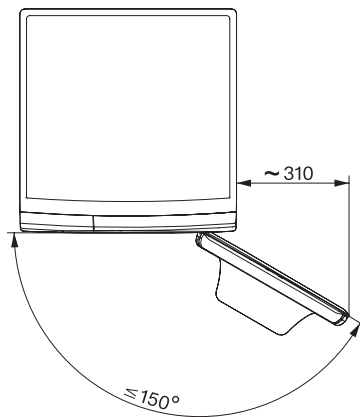

•

Optiskt gränssnitt

•

Tekniska data

Dimensioner, mm (bredd)

596

Dimensioner, mm (höjd)

850

Dimensioner, mm (djup)

643

Maskinens djup med öppen lucka i mm

1077

Vikt, kg

98

Total anslutningseffekt, KW

2,10-2,40

WWW980 WPS Passion

W1 frontmatad tvättmaskin:

Den sparsamma och mångsidiga produkten för högt ställda krav.

W1 drawing, facia 5 degree, measures in mm

W1 drawing, facia 5 degree, measures in mm

W1 drawing, facia 5 degree, measures in mm

W1 drawing, facia 5 degree, measures in mm