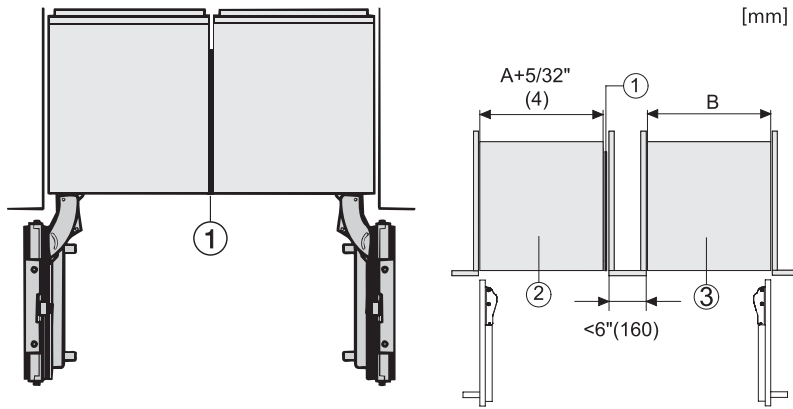

KSK 2001

Byggsats för montering side-by-side
för en förstklassig Side-by-Side-montering av MasterCool-modeller.

EAN: 4002516132035 / Materialnummer: 10984120 /
Gamla materialnummer: 38996071EU1

KSK 2001

Byggsats för montering side-by-side
för en förstklassig Side-by-Side-montering av MasterCool-modeller.

Side-by-side, MasterCool, without partition wall, with heating mat (Sketch) (with footnote)

Side-by-Side, MasterCool, footnote, installation drawings