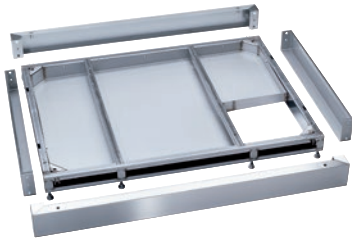

FP 900
Sockel
inklusive kärl i botten och hål för avloppsinstallation.

- Passar för maskiner med 2 dörrar, med en bredd på 900 mm
- Ram med inbyggt uppsamlingskärl i rostfritt stål
- Passar för maskiner med avloppsventil eller avloppspump

EAN: 4002516031925 / Materialnummer: 10941870 / Gamla materialnummer: 69253005D

Produkttilhörighet	
Stora laboratoriediskmaskiner	•
Modelltilhörighet	
PLW 8616	•
Produktkategori	
Underbyggnad/sockel	•
Produktegenskaper	
Material	Rostfritt stål
Färg	Rostfritt stål
Mått och vikt	
Ytermått, nettohöjd i mm	100
Ytermått, nettobredd i mm	900
Ytermått, nettodjup i mm	990
Ytermått, bruttohöjd i mm	161
Ytermått, bruttbredd i mm	935
Ytermått, bruttdjup i mm	1200
Nettovikt i kg	25,20
Bruttovikt i kg	36,30