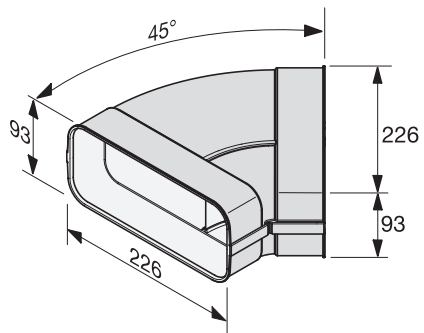

DFK-BH 45

Båge platt kanal

för en effektiv och individuell luftstyrning.

EAN: 4002515963852 / Materialnummer: 10811450 / Gamla materialnummer: 28996394D

- För en hygienisk avluftning i frånlufts- och cirkulationsdrift
- Integrerade luftledarprofiler för optimala flödesegenskaper
- Observera lokala byggregler
- Av vit plast, svårantändlig
- Horisontell båge 45°

DFK-BH 45  
Båge platt kanal  
för en effektiv och individuell luftstyrning.

DFK-BH45, bow 45°, horizontal, installation drawing