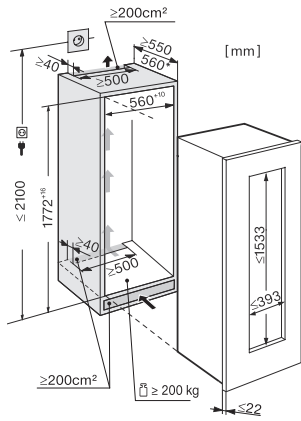

KWT 6722 iS

Vinkyl för inbyggnad

med FlexiFrame och SommelierSet för vinålskare med höga krav.

KWT6722iS, *footnote, Installation draw