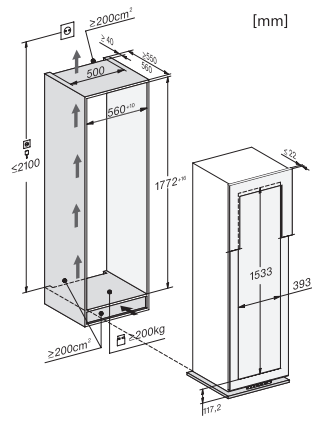

KWT 6722 iS

Vinkyl för inbyggnad

med FlexiFrame och SommelierSet för vinälskare med höga krav.

EAN: 4002515947449 / Materialnummer: 10792900 /

Gamla materialnummer: 36672200EU1

Max. vikt på kyldelens frontdörr i kg	20
Klimatklass	SN-ST
Kylzon, liter	254
Vinzon i l	254
Total nyttovolym, i l	254
Plats för antal 0,75 liter-Bordeaux-flaskor	80 flaskor
Säkerhet vid strömavbrott i tim	0
Ljudnivåklass (A-D)	B
Ljudnivå i dB(A) re1pW	32
Energiförbrukning i milliampere (mA)	1000
Spänning i V	220-240
Säkring i A	10
Fasantal	1
Frekvens i Hz	50
Längd anslutningskabel, m	2,8

## KWT 6722 iS

Vinkyl för inbyggnad

med FlexiFrame och SommelierSet för vinålskare med höga krav.

KWT6722iS, \*footnote, Installation draw

KWT6722iS, KWT6722iS-1, Installation draw

KWT6722iS, KWT6722iS-1, Interior dimensions (Installation drawings)