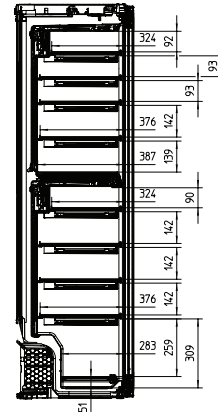

KWT 6722 iS

Vinkyl för inbyggnad

med FlexiFrame och SommelierSet för vinälskare med höga krav.

EAN: 4002515947449 / Materialnummer: 10792900 /

Gamla materialnummer: 36672200EU1

Max. vikt på kyldelens frontdörr i kg	20
Klimatklass	SN-ST
Kylzon, liter	254
Vinzon i l	254
Total nyttovolym, i l	254
Plats för antal 0,75 liter-Bordeaux-flaskor	80 flaskor
Säkerhet vid strömavbrott i tim	0
Ljudnivåklass (A-D)	B
Ljudnivå i dB(A) re1pW	32
Energiförbrukning i milliampere (mA)	1000
Spänning i V	220-240
Säkring i A	10
Fasantal	1
Frekvens i Hz	50
Längd anslutningskabel, m	2,8

## KWT 6722 iS

Vinkyl för inbyggnad

med FlexiFrame och SommelierSet för vinålskare med höga krav.

KWT6722iS, \*footnote, Installation draw

KWT6722iS, KWT6722iS-1, Installation draw

KWT6722iS, KWT6722iS-1, Interior dimensions (Installation drawings)