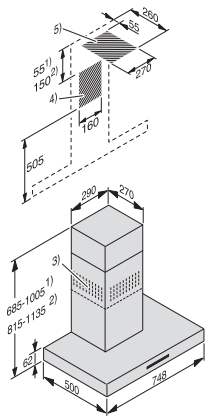

DA 4288 W Puristic Plus

Väggmonterad fläkt

med energisparande LED-belysning och tryckknappar för bekväm användning.

DA 4288 (Installation drawing)