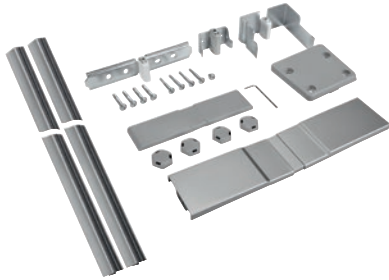

KSK 28202 edt

Byggsats för montering side-by-side

för en högkvalitativ kombination med kyl- och frysskåp sida vid sida.

EAN: 4002515810088 / Materialnummer: 10543900 /
Gamla materialnummer: 36996087EU1

- Lämpligt för K 28202 D tillsammans med FN 28262
- För en varaktigt stabil uppställning sida vid sida.
- Förbinder de två enskilda apparaterna till en enhetlig front
- Frysens måste ställas till vänster, kylskåpet till höger