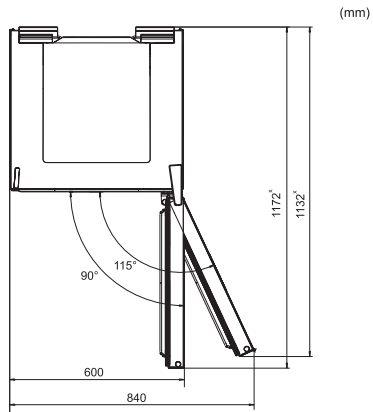

KD26022Sws, KD26022Sedo, KD28032, KF28032D,
(Skizze) (*footnote)