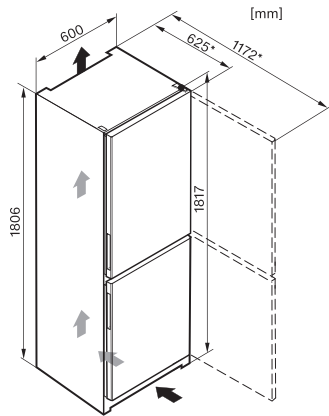

KD 28032 ws
Fristående kyl/frys-kombination
med ComfortFrost.

KF28033D, KF28032, KFN28032, KFN28032D edt/cs,
KD28032, (installation drawings) (*footnote)