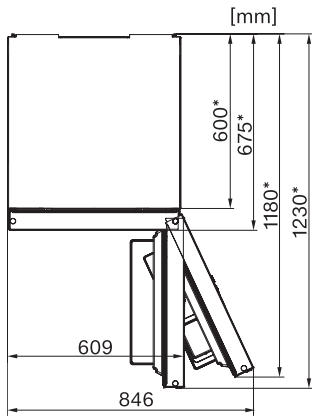

KFN 29483 D edt/cs
Fristående kyl/frys-kombination XL
med PerfectFresh Pro och FlexiLight för längsta hållbarhet och bästa belysning.

KF29233, KFN29233, KFN29433, KF29283, KFN29283, KFN29483, top view, (sketch) (*footnote)