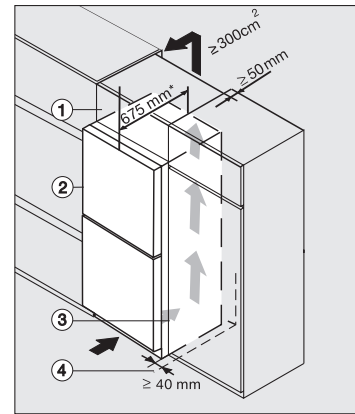

KFN29233D, KFN29243D, KFN29493DE, KF29283D, KFN29283D, KFN29483D, KFNS28463E, KWNS28462E, installation draw