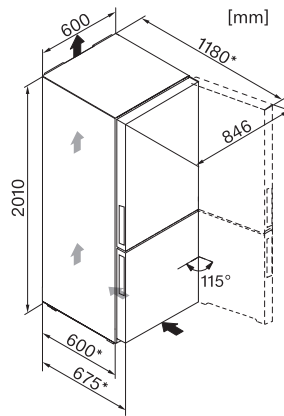

KF29233, KFN29233, KFN29433, KF29283, KFN29283, KFN29483, edt/cs, Draufsicht, (Skizze) (*Fußnote)