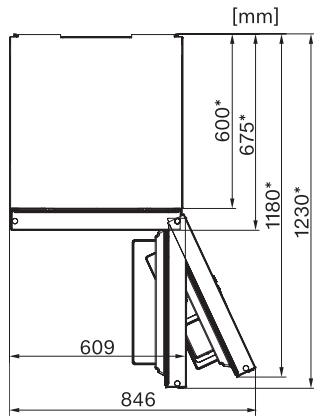

KFN 29283 D edt/cs

Fristående kyl/frys-kombination XL

med PerfectFresh och NoFrost för avsevärt längre hållbarhet och bästa komfort.

KF29233, KFN29233, KFN29433, KF29283, KFN29283, KFN29483, top view, (sketch) (*footnote)