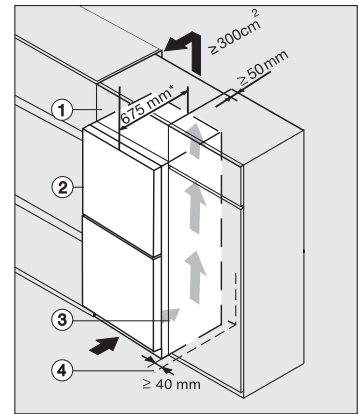

KFN29233D, KFN29243D, KFN29493DE, KF29283D, KFN29283D, KFN29483D, KFNS28463E, KWNS28462E, installation draw