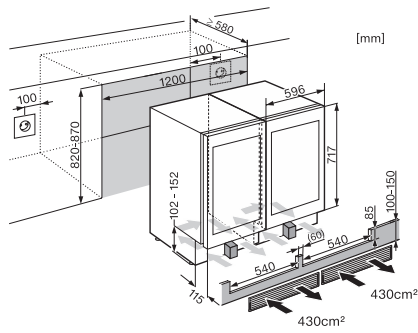

KSK 6300

Byggsats för montering side-by-side  
för en högkvalitativ kombination med underbyggnads-vinskåp bredvid.

EAN: 4002515426845 / Materialnummer: 09799630 /  
Gamla materialnummer: 36996062EU1

## KSK 6300

Byggsats för montering side-by-side  
för en högkvalitativ kombination med underbyggnads-vinskåp bredvid.

KWT6312UGS, KWT6322UG, KWT6322UG-1, KSK6300,  
Side by Side (installation drawing)