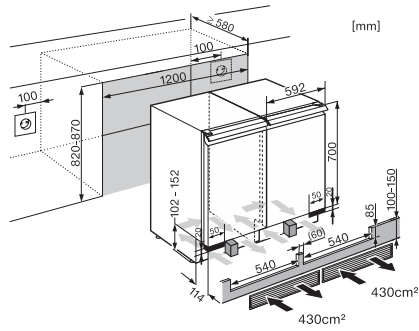

KWT 6321 UG

Vinkyl för inbyggnad under bänk

med perfekt förvaringsmiljö i två zoner, tack vare kolfilter och DynaCool.

EAN: 4002515397282 / Materialnummer: 09764980 /
Gamla materialnummer: 36632100EU1

Säkring i A	10
Fasantal	1
Frekvens i Hz	50
Längd anslutningskabel, m	2,0
Medföljande tillbehör	
Active AirClean-filter	•

KWT 6321 UG

Vinkyl för inbyggnad under bänk med perfekt förvaringsmiljö i två zoner, tack vare kolfilter och DynaCool.

KWT6321UG (installatin drawing)

KWT6321UG, Side by Side (installation drawing)

KWT6321UG, Interior dimensions (Installation drawings)