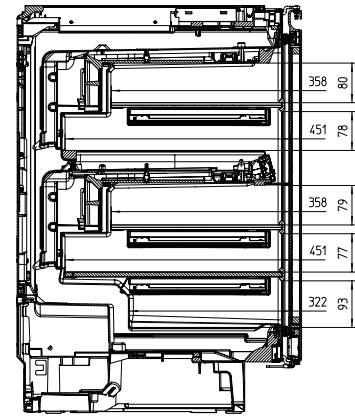

KWT 6321 UG

Vinkyl för inbyggnad under bänk med perfekt förvaringsmiljö i två zoner, tack vare kolfilter och DynaCool.

KWT6321UG (installatin drawing)

KWT6321UG, Side by Side (installation drawing)

KWT6321UG, Interior dimensions (Installation drawings)