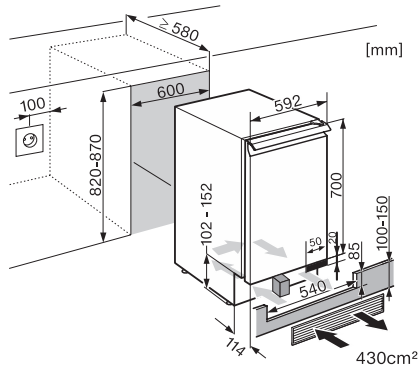

KWT 6321 UG

Vinkyl för inbyggnad under bänk

med perfekt förvaringsmiljö i två zoner, tack vare kolfilter och DynaCool.

EAN: 4002515397282 / Materialnummer: 09764980 /
Gamla materialnummer: 36632100EU1

Säkring i A	10
Fasantal	1
Frekvens i Hz	50
Längd anslutningskabel, m	2,0
Medföljande tillbehör	
Active AirClean-filter	•

KWT 6321 UG

Vinkyl för inbyggnad under bänk med perfekt förvaringsmiljö i två zoner, tack vare kolfilter och DynaCool.

KWT6321UG (installatin drawing)

KWT6321UG, Side by Side (installation drawing)

KWT6321UG, Interior dimensions (Installation drawings)