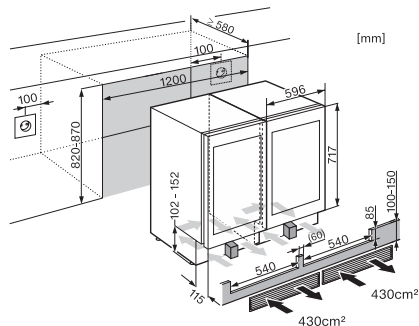

KWT 6312 UGS

Vinkyl för inbyggnad under bänk

för perfekt njutning och tidlös design tack vare Push2Open och SommelierSet

KWT6312UGS, KWT6322UG, KWT6322UG-1, KWT6322UG edt/cs (installation drawings)

KWT6312UGS, KWT6322UG, KWT6322UG-1, KSK6300, Side by Side (installation drawing)

KWT6312UGS, Interior dimensions (Installation drawings)