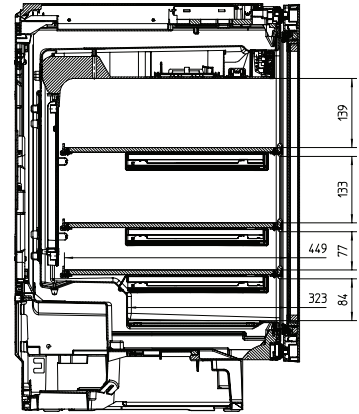

KWT 6312 UGS

Vinkyl för inbyggnad under bänk

för perfekt njutning och tidlös design tack vare Push2Open och SommelierSet

KWT6312UGS, KWT6322UG, KWT6322UG-1, KSK6300, Side by Side (installation drawing)

KWT6312UGS, Interior dimensions (Installation drawings)